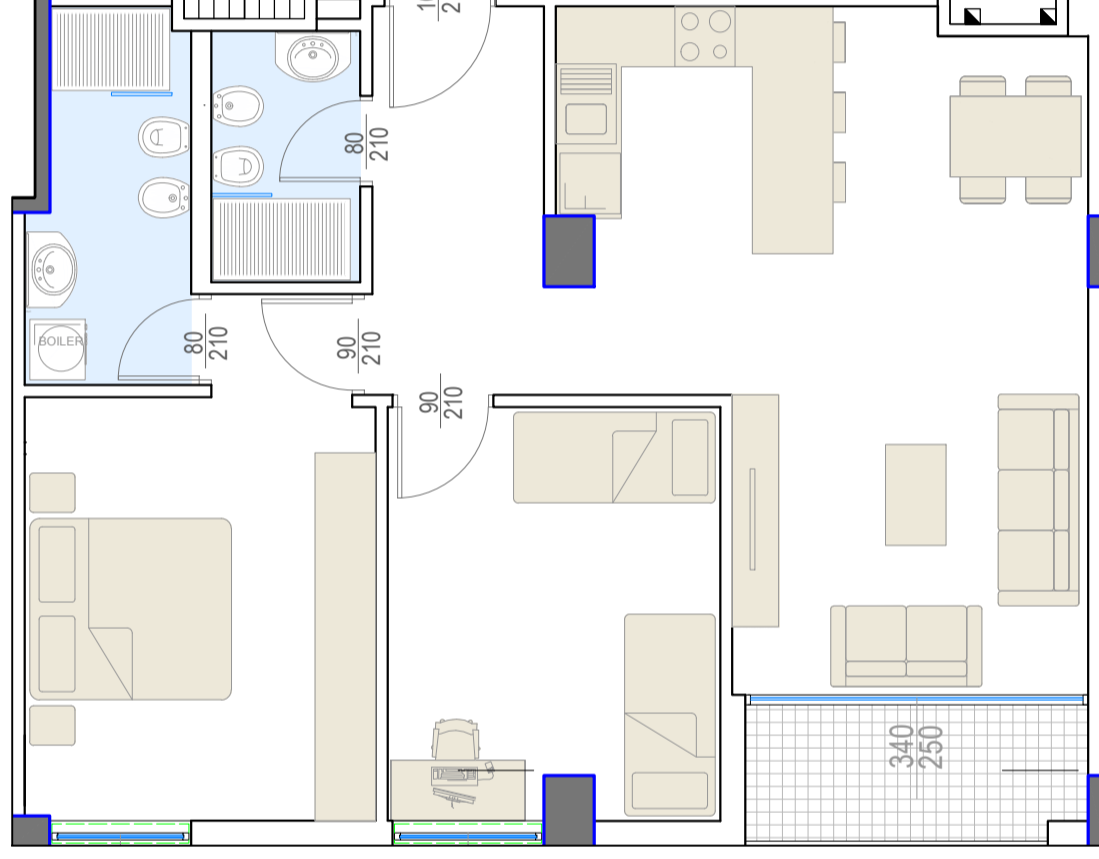

APARTAMENTI 93

Planimetri Sh. 1:75 - Dimensionimi -

Planimetri Sh. 1:75 - Mobilimi -

Pozicioni i apartamentit ne planin e objektit

Pozicioni i apartamentit ne kat

SIPERFAQE APARTAMENTI	90.9 m ²
SIPERFAQE E PERBASHKET	17.9 m ²
SIPERFAQE TOTAL	108.8 m²