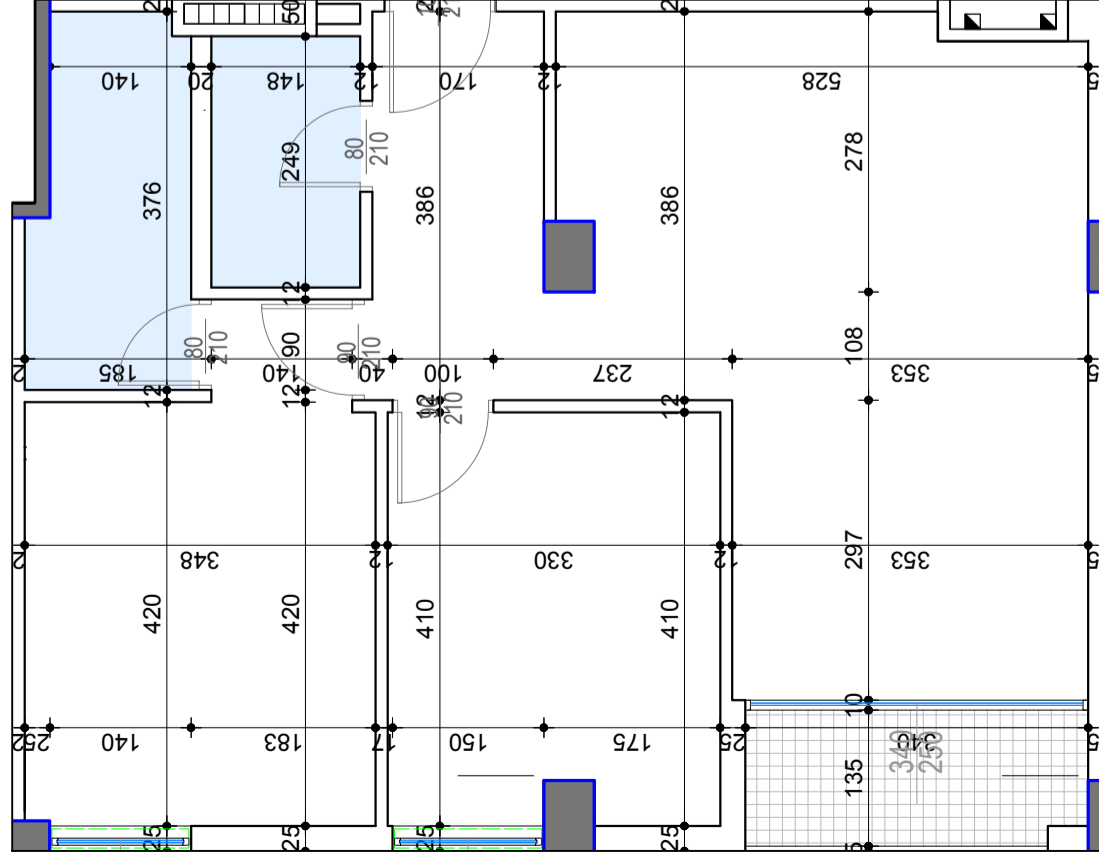

APARTAMENTI 93

Planimetri Sh. 1:75 - Dimensionimi -

Planimetri Sh. 1:75 - Mobilimi -

Pozicioni i apartamentit ne planin e objektit

Pozicioni i apartamentit ne kat

SIPERFAQE APARTAMENTI	90.9 m ²
SIPERFAQE E PERBASHKET	17.9 m ²
SIPERFAQE TOTAL	108.8 m²