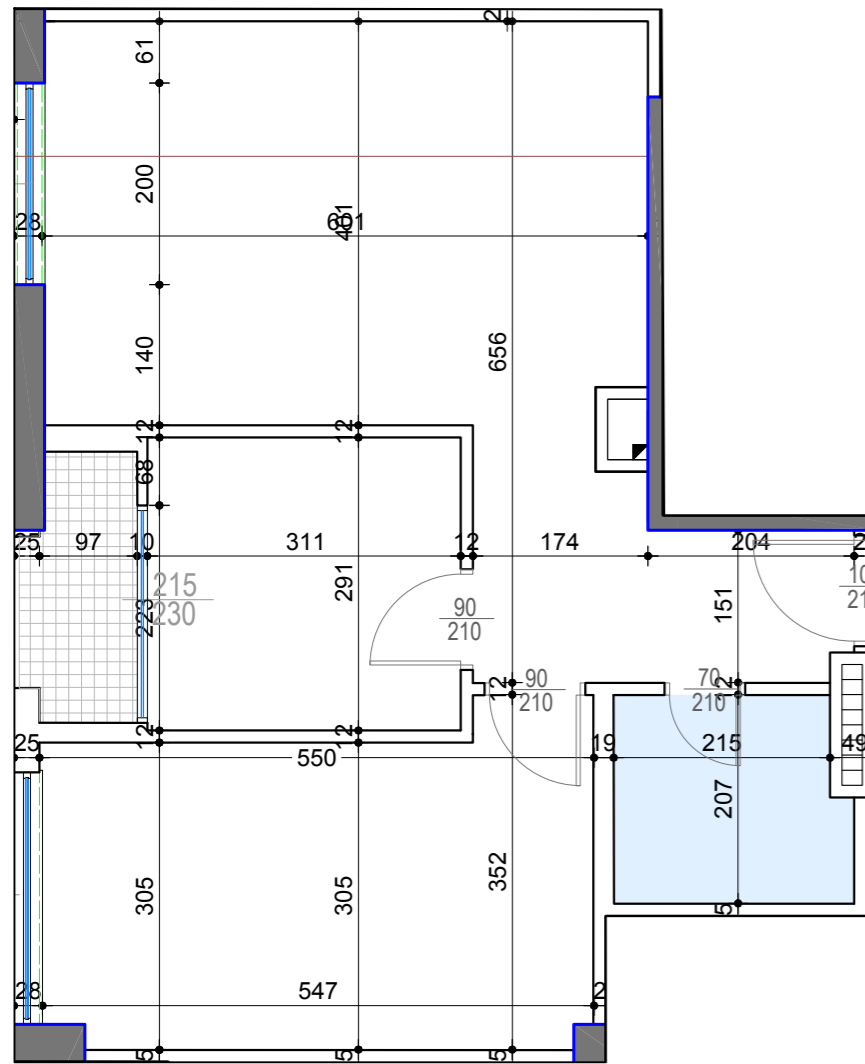

# APARTAMENTI 81

Planimetri Sh. 1:75 - Dimensionimi -

Planimetri Sh. 1:75 - Mobilimi -

Pozicioni i apartamentit ne planin e objektit

Pozicioni i apartamentit ne kat

SIPERFAQE APARTAMENTI	74.4 m <sup>2</sup>
SIPERFAQE E PERBASHKET	14.7 m <sup>2</sup>
<b>SIPERFAQE TOTAL</b>	<b>89.1 m<sup>2</sup></b>