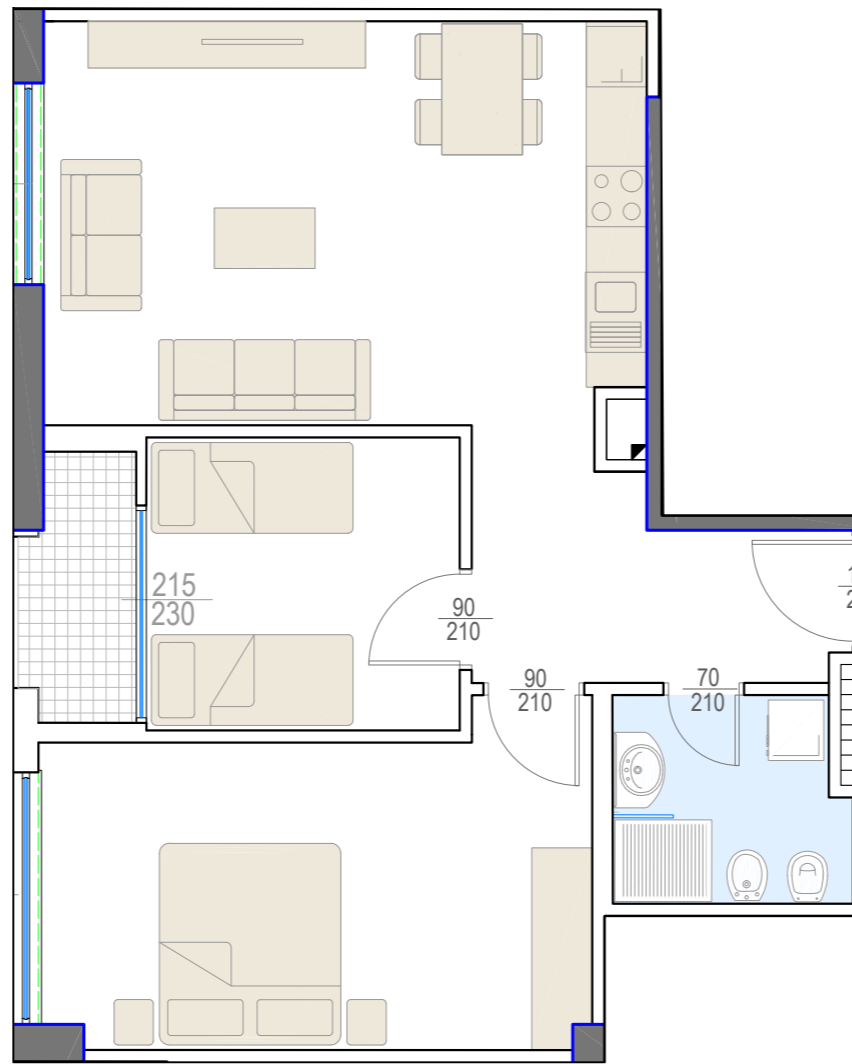

# APARTAMENTI 81

Planimetri Sh. 1:75 - Dimensionimi -

Planimetri Sh. 1:75 - Mobilimi -

Pozicioni i apartamentit ne planin e objektit

Pozicioni i apartamentit ne kat

SIPERFAQE APARTAMENTI	74.4 m <sup>2</sup>
SIPERFAQE E PERBASHKET	14.7 m <sup>2</sup>
<b>SIPERFAQE TOTAL</b>	<b>89.1 m<sup>2</sup></b>