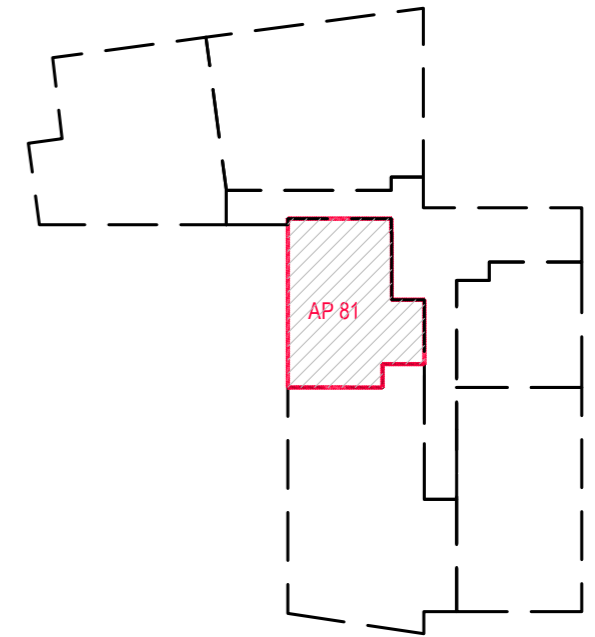

# APARTAMENTI 81

Planimetri Sh. 1:75 - Dimensionimi -

Planimetri Sh. 1:75 - Mobilimi -

Pozicioni i apartamentit ne planin e objektit

Pozicioni i apartamentit ne kat

SIPERFAQE APARTAMENTI	74.4 m <sup>2</sup>
SIPERFAQE E PERBASHKET	14.7 m <sup>2</sup>
<b>SIPERFAQE TOTAL</b>	<b>89.1 m<sup>2</sup></b>