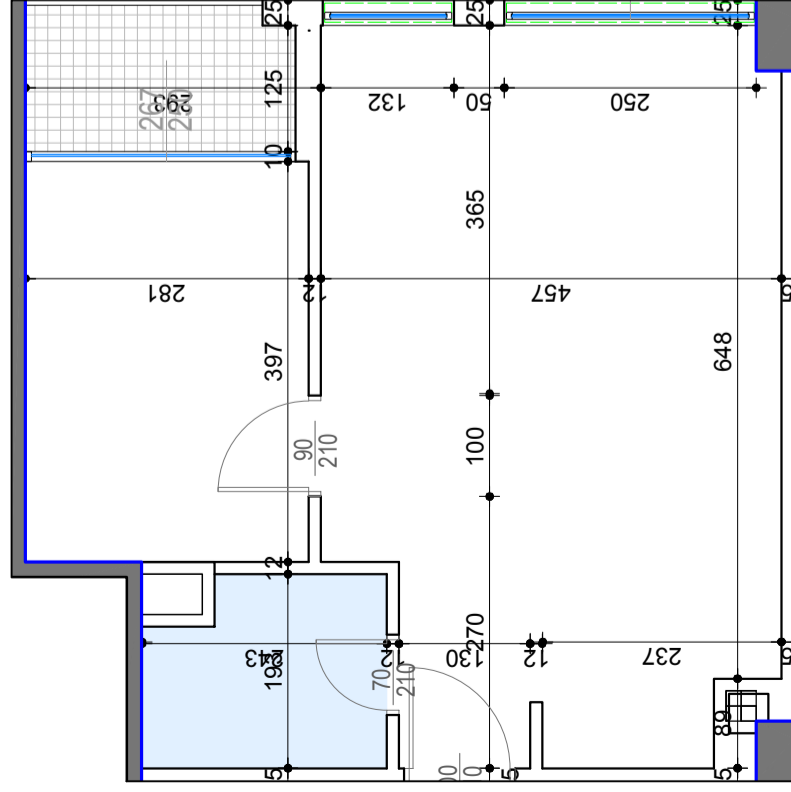

Planimetri Sh. 1:75 - Dimensionimi -

Planimetri Sh. 1:75 - Mobilimi -

Pozicioni i apartamentit ne planin e objektit

SIPERFAQE APARTAMENTI	57.8 m ²
SIPERFAQE E PERBASHKET	11.4 m ²
SIPERFAQE TOTAL	69.2 m²