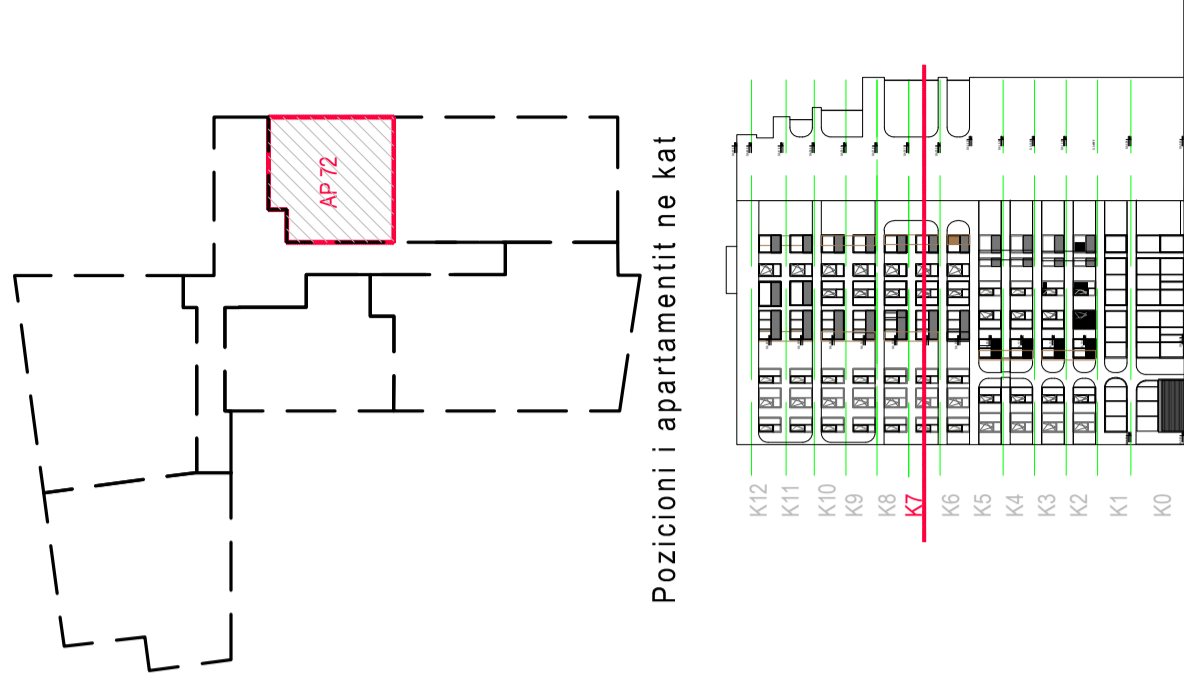

Planimetri Sh. 1:75 - Dimensionimi -

Planimetri Sh. 1:75 - Mobilimi -

Pozicioni i apartamentit ne planin e objektit

SIPERFAQE APARTAMENTI	57.8 m ²
SIPERFAQE E PERBASHKET	11.4 m ²
SIPERFAQE TOTAL	69.2 m²