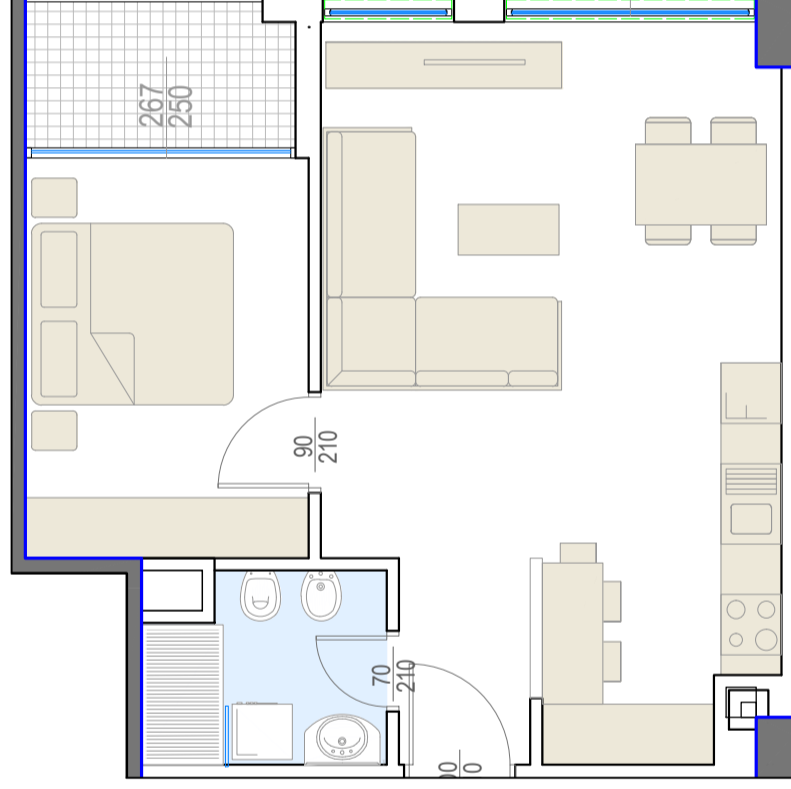

Planimetri Sh. 1:75 - Dimensionimi -

Planimetri Sh. 1:75 - Mobilimi -

Pozicioni i apartamentit ne planin e objektit

SIPERFAQE APARTAMENTI	57.8 m ²
SIPERFAQE E PERBASHKET	11.4 m ²
SIPERFAQE TOTAL	69.2 m²