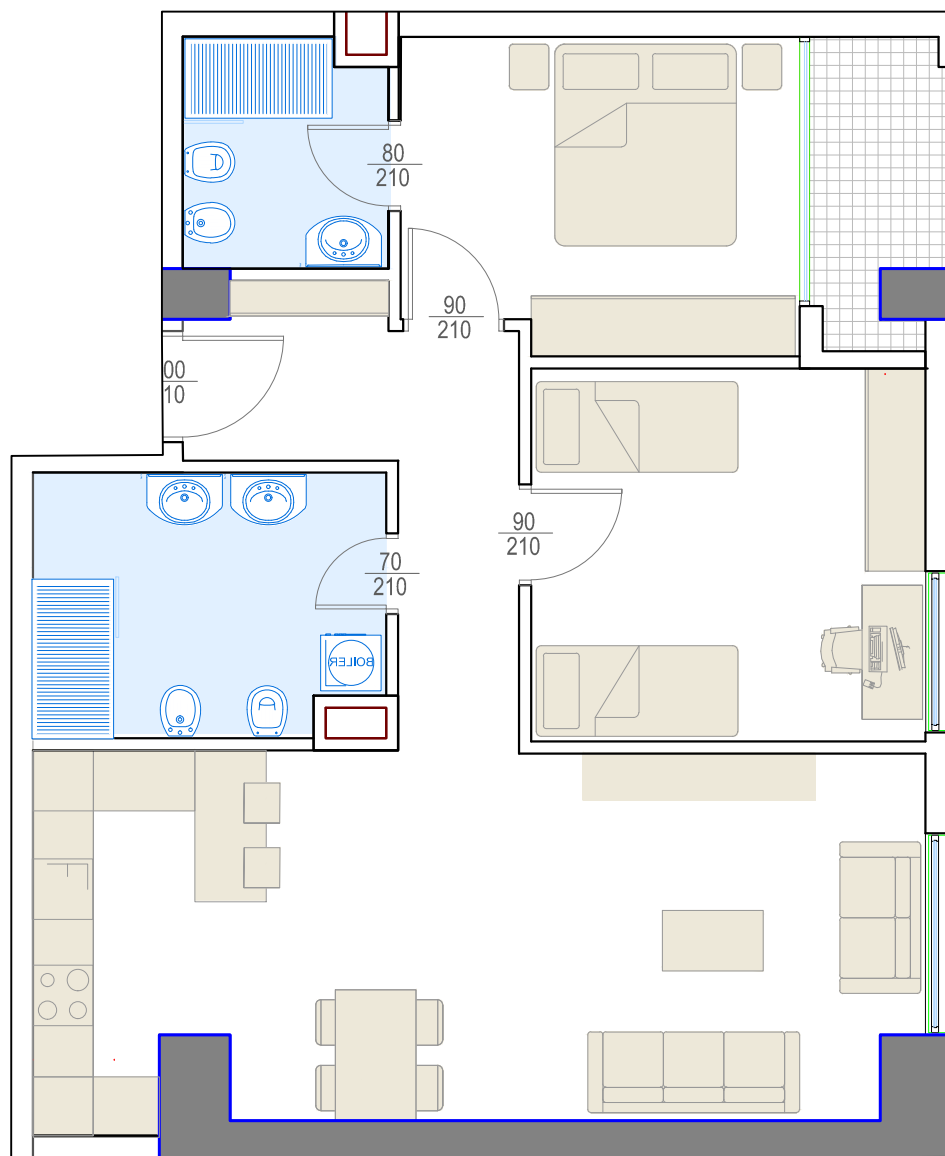

Planimetri Sh. 1:75 - Dimensionimi -

Planimetri Sh. 1:75 - Mobilimi -

Pozicioni i apartamentit ne planin e objektit

Pozicioni i apartamentit ne kat

PROJEKTI	SIP NETO	SIP PERB	TOTAL
33	97.8	19.3	117.1