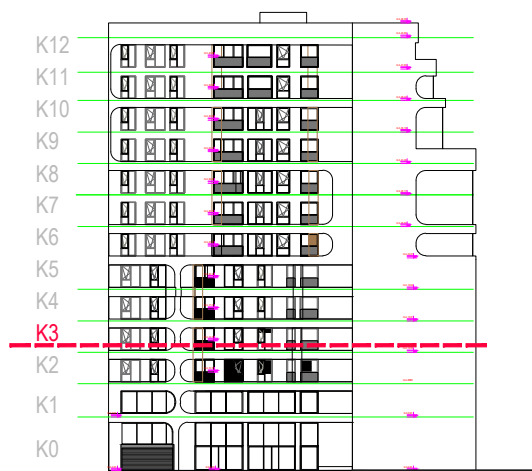

Planimetri Sh. 1:75 - Dimensionimi -

Planimetri Sh. 1:75 - Mobilimi -

Pozicioni i apartamentit ne planin e objektit

Pozicioni i apartamentit ne kat

PROJEKTI	SIP NETO	SIP PERB	TOTAL
33	97.8	19.3	117.1