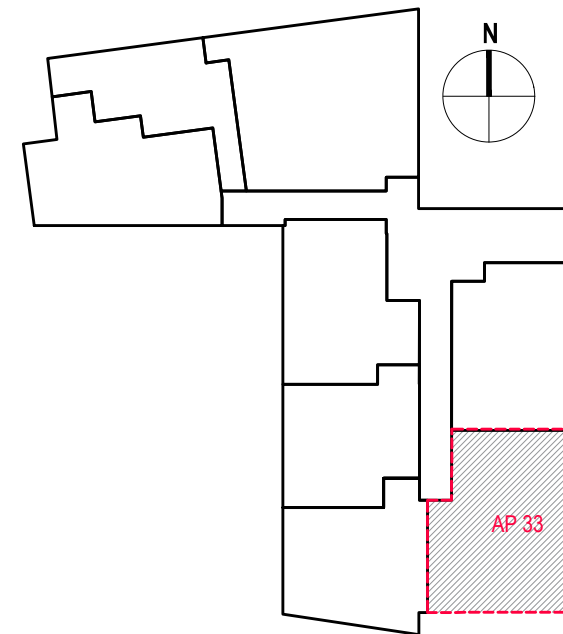

Planimetri Sh. 1:75 - Dimensionimi -

Planimetri Sh. 1:75 - Mobilimi -

Pozicioni i apartamentit ne planin e objektit

Pozicioni i apartamentit ne kat

PROJEKTI	SIP NETO	SIP PERB	TOTAL
33	97.8	19.3	117.1