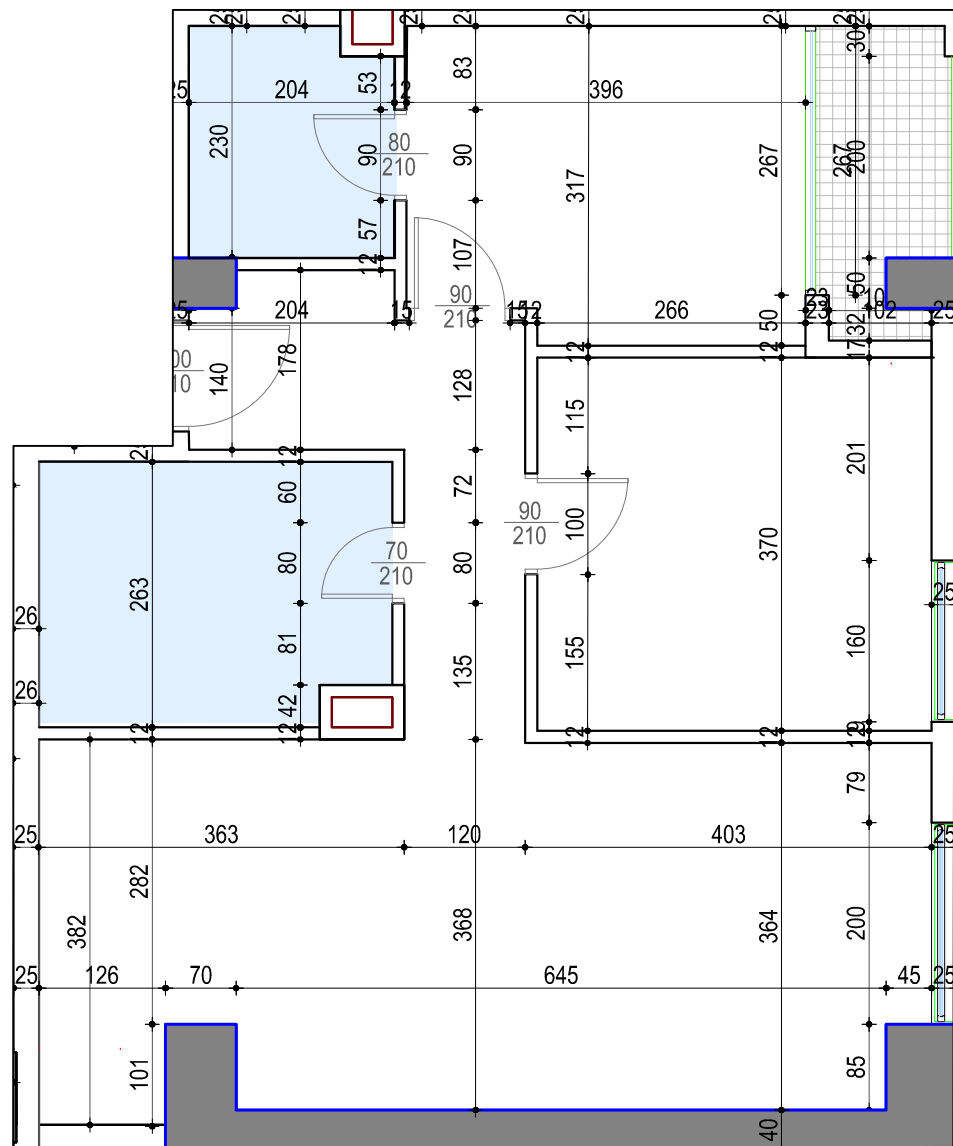

Planimetri Sh. 1:75 - Dimensionimi -

Planimetri Sh. 1:75 - Mobilimi -

Pozicioni i apartamentit ne planin e objektit

Pozicioni i apartamentit ne kat

PROJEKTI	SIP NETO	SIP PERB	TOTAL
33	97.8	19.3	117.1