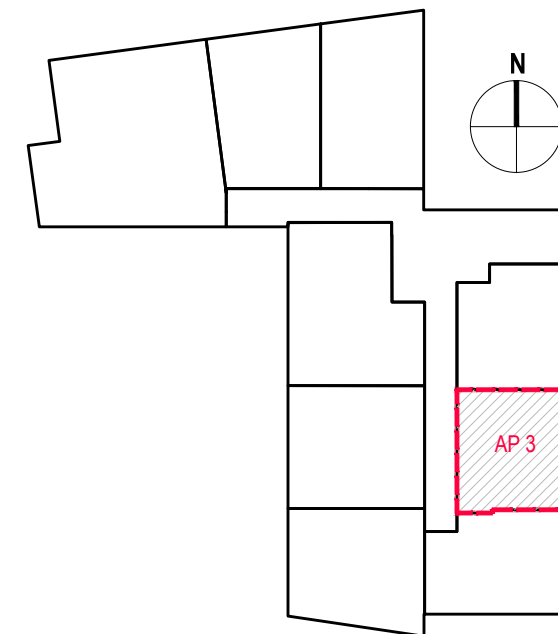

Planimetri Sh. 1:75 - Dimensionimi -

Planimetri Sh. 1:75 - Mobilimi -

Pozicioni i apartamentit ne planin e objektit

Pozicioni i apartamentit ne kat

PROJEKTI	SIP NETO	SIP PERB	TOTAL
23	58.1	11.5	69.6