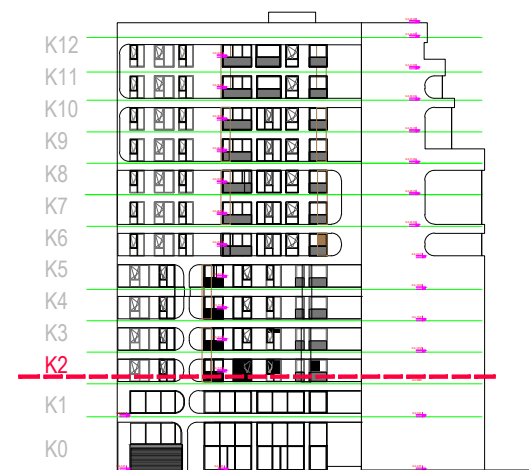

Planimetri Sh. 1:75 - Dimensionimi -

Planimetri Sh. 1:75 - Mobilimi -

Pozicioni i apartamentit ne planin e objektit

Pozicioni i apartamentit ne kat

PROJEKTI	SIP NETO	SIP PERB	TOTAL
23	58.1	11.5	69.6