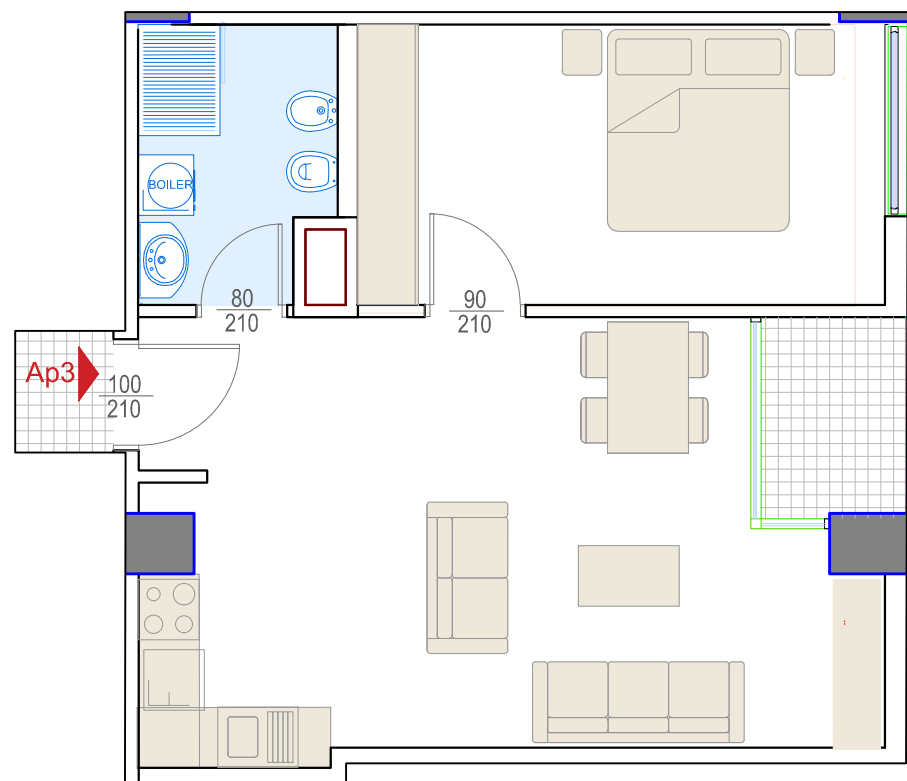

Planimetri Sh. 1:75 - Dimensionimi -

Planimetri Sh. 1:75 - Mobilimi -

Pozicioni i apartamentit ne planin e objektit

Pozicioni i apartamentit ne kat

PROJEKTI	SIP NETO	SIP PERB	TOTAL
23	58.1	11.5	69.6