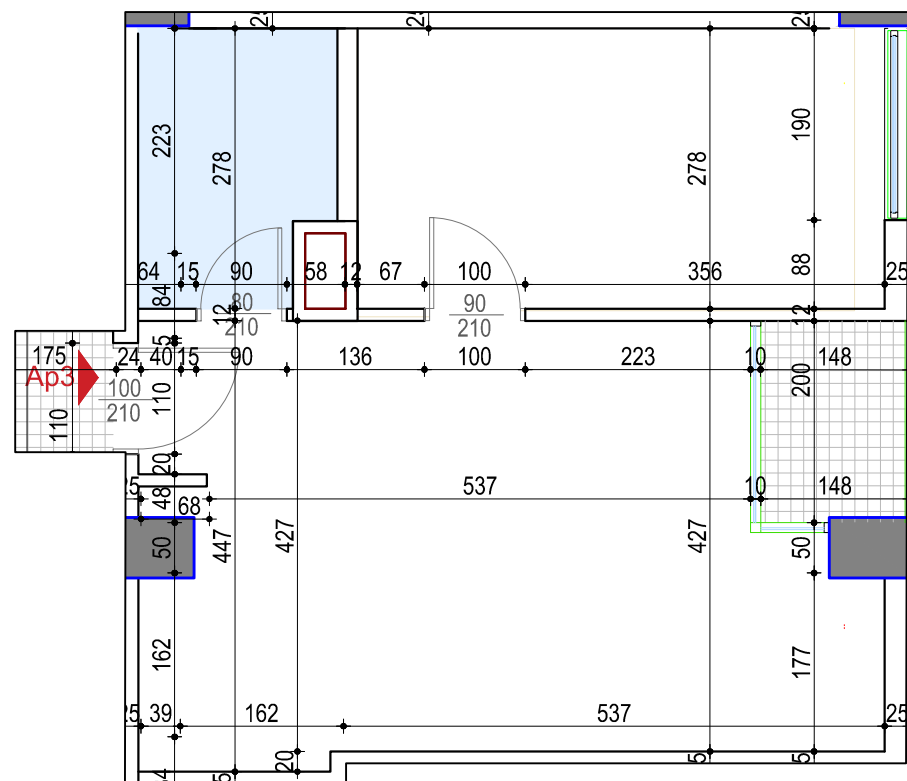

Planimetri Sh. 1:75 - Dimensionimi -

Planimetri Sh. 1:75 - Mobilimi -

Pozicioni i apartamentit ne planin e objektit

Pozicioni i apartamentit ne kat

PROJEKTI	SIP NETO	SIP PERB	TOTAL
23	58.1	11.5	69.6