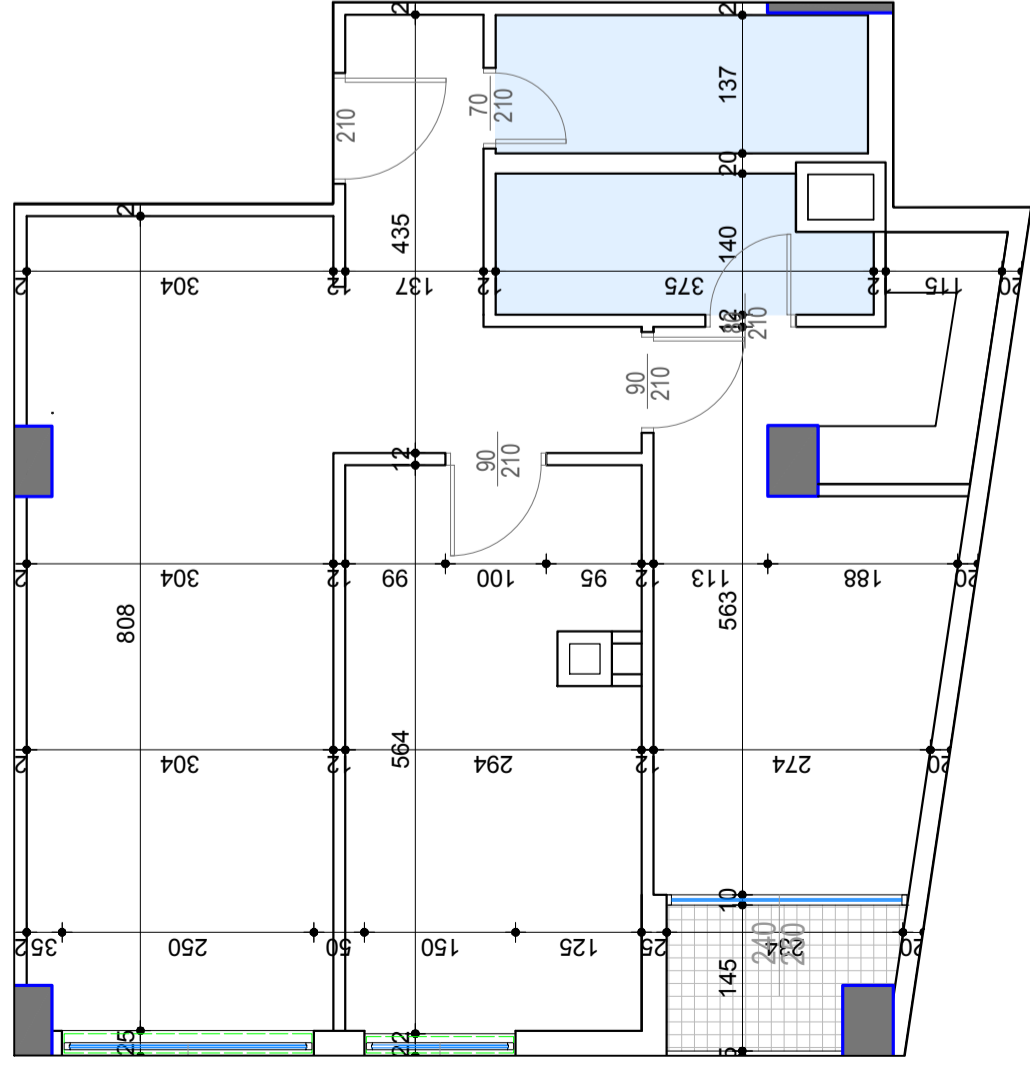

APARTAMENTI 95

Planimetri Sh. 1:75 - Dimensionimi -

Planimetri Sh. 1:75 - Mobilimi -

Pozicioni i apartamentit ne planin e objektit

Pozicioni i apartamentit ne kat

SIPERFAQE APARTAMENTI	91.2 m ²
SIPERFAQE E PERBASHKET	18 m ²
SIPERFAQE TOTAL	109.2 m²