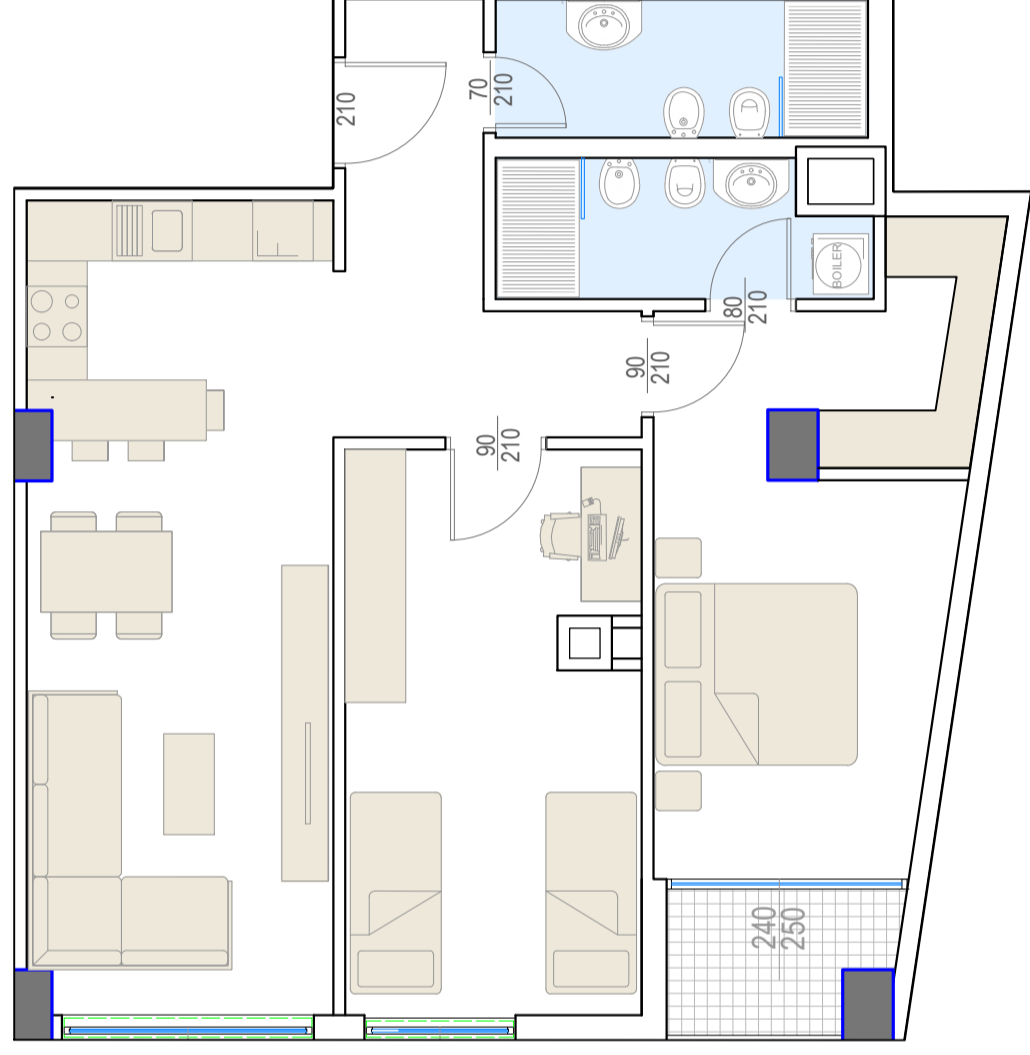

APARTAMENTI 95

Planimetri Sh. 1:75 - Dimensionimi -

Planimetri Sh. 1:75 - Mobilimi -

Pozicioni i apartamentit ne planin e objektit

Pozicioni i apartamentit ne kat

SIPERFAQE APARTAMENTI	91.2 m ²
SIPERFAQE E PERBASHKET	18 m ²
SIPERFAQE TOTAL	109.2 m²