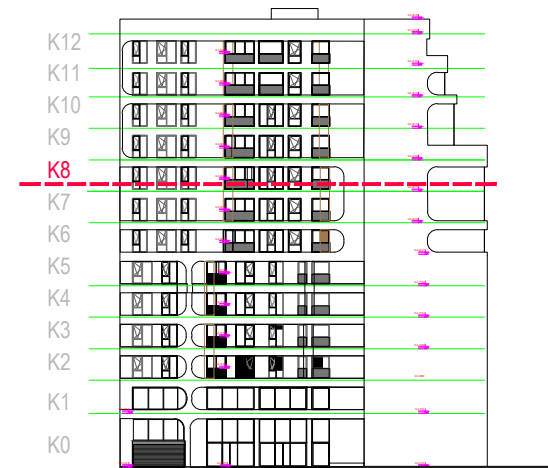

APARTAMENTI 85

Planimetri Sh. 1:100 - Dimensionimi -

Planimetri Sh. 1:100 - Mobilimi -

Pozicioni i apartamentit ne planin e objektit

Pozicioni i apartamentit ne kat

PROJEKTI	SIP NETO	SIP PERB	TOTAL
85	132.3	26.1	158.4