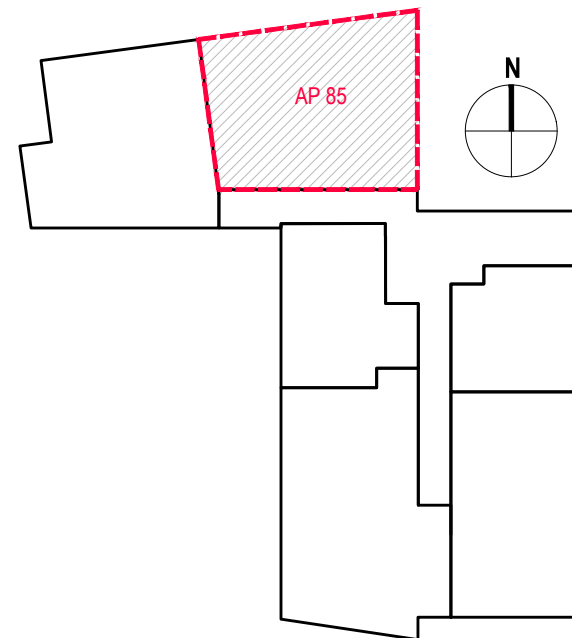

APARTAMENTI 85

Planimetri Sh. 1:100 - Dimensionimi -

Planimetri Sh. 1:100 - Mobilimi -

Pozicioni i apartamentit ne planin e objektit

Pozicioni i apartamentit ne kat

PROJEKTI	SIP NETO	SIP PERB	TOTAL
85	132.3	26.1	158.4