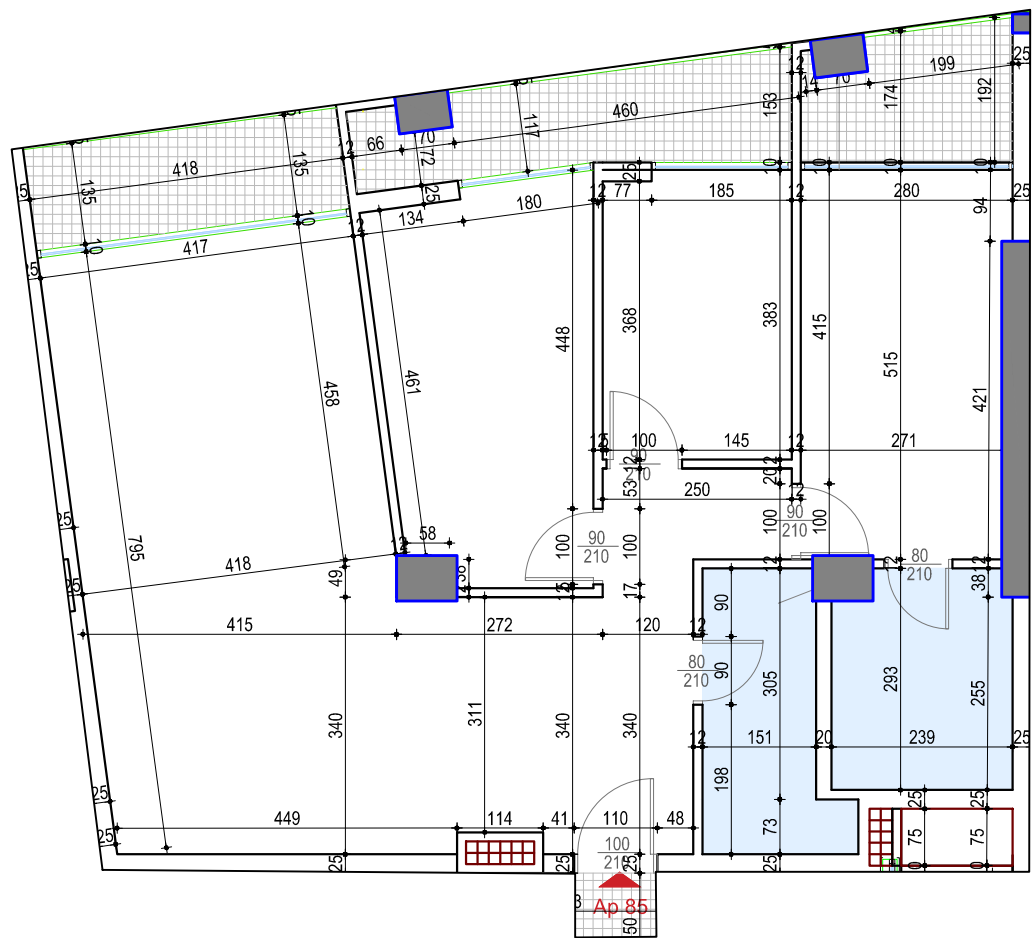

APARTAMENTI 85

Planimetri Sh. 1:100 - Dimensionimi -

Planimetri Sh. 1:100 - Mobilimi -

Pozicioni i apartamentit ne planin e objektit

Pozicioni i apartamentit ne kat

PROJEKTI	SIP NETO	SIP PERB	TOTAL
85	132.3	26.1	158.4