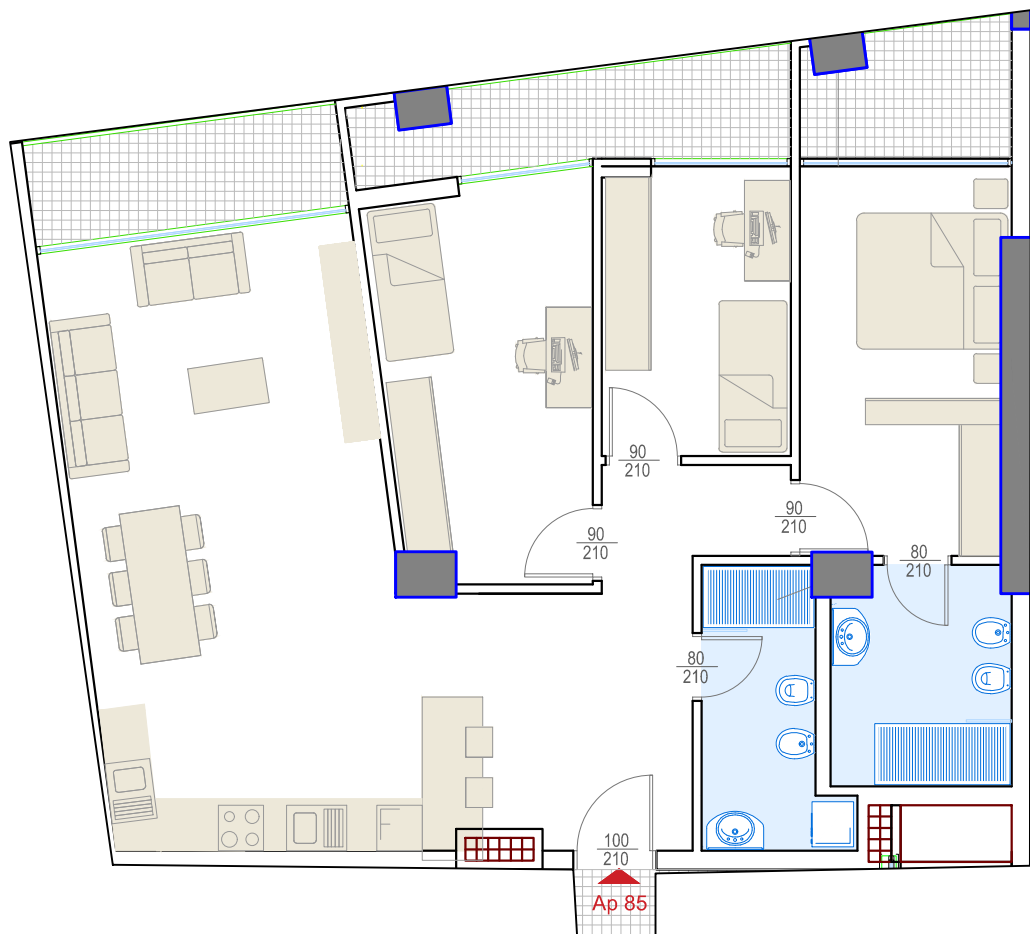

APARTAMENTI 85

Planimetri Sh. 1:100 - Dimensionimi -

Planimetri Sh. 1:100 - Mobilimi -

Pozicioni i apartamentit ne planin e objektit

Pozicioni i apartamentit ne kat

PROJEKTI	SIP NETO	SIP PERB	TOTAL
85	132.3	26.1	158.4