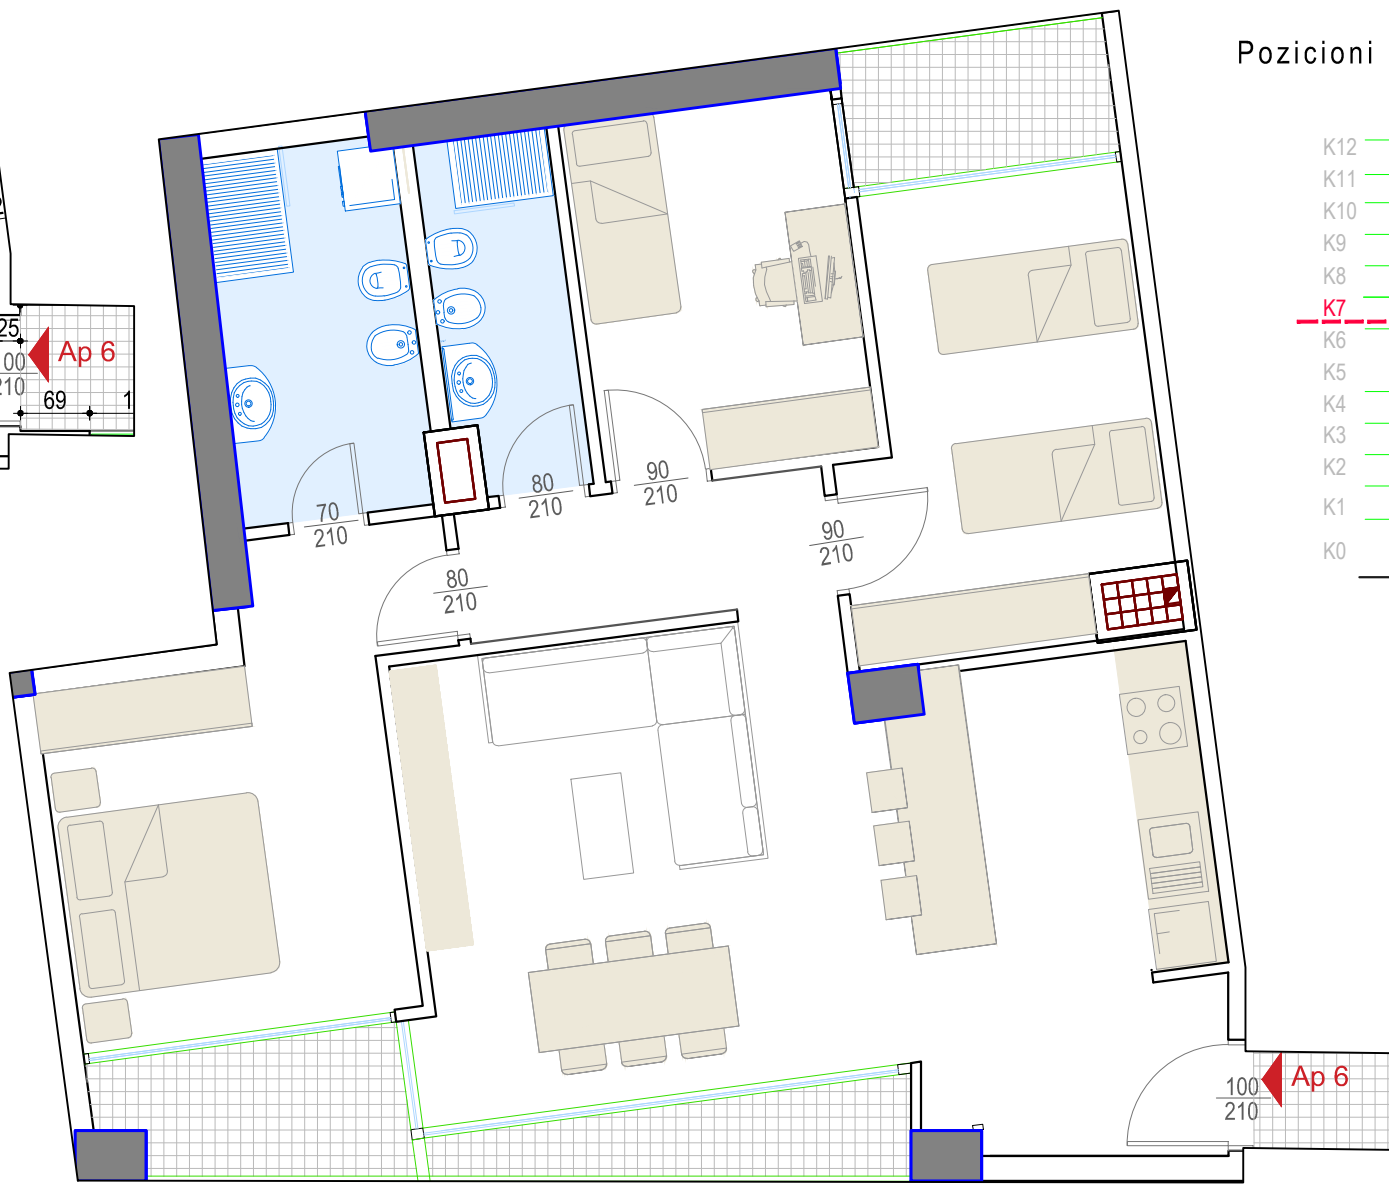

# APARTAMENTI 76

Planimetri Sh. 1:75 - Dimensionimi -

Pozicioni i apartamentit ne planin e objektit

Planimetri Sh. 1:75 - Mobilimi -

Pozicioni i apartamentit ne kat

PROJEKTI	SIP NETO	SIP PERB	TOTAL
76	117.4	23.2	140.6