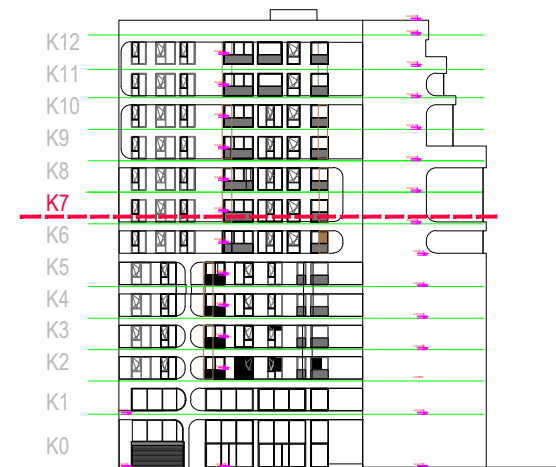

# APARTAMENTI 76

Planimetri Sh. 1:75 - Dimensionimi -

Pozicioni i apartamentit ne planin e objektit

Planimetri Sh. 1:75 - Mobilimi -

Pozicioni i apartamentit ne kat

PROJEKTI	SIP NETO	SIP PERB	TOTAL
76	117.4	23.2	140.6