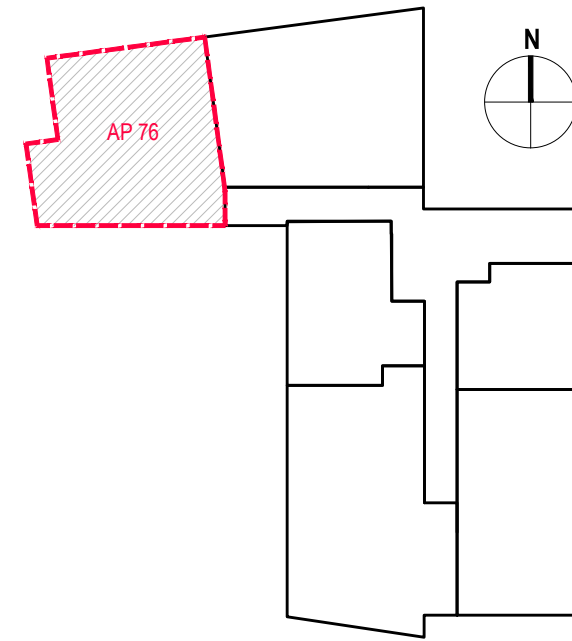

# APARTAMENTI 76

Planimetri Sh. 1:75 - Dimensionimi -

Pozicioni i apartamentit ne planin e objektit

Planimetri Sh. 1:75 - Mobilimi -

Pozicioni i apartamentit ne kat

PROJEKTI	SIP NETO	SIP PERB	TOTAL
76	117.4	23.2	140.6