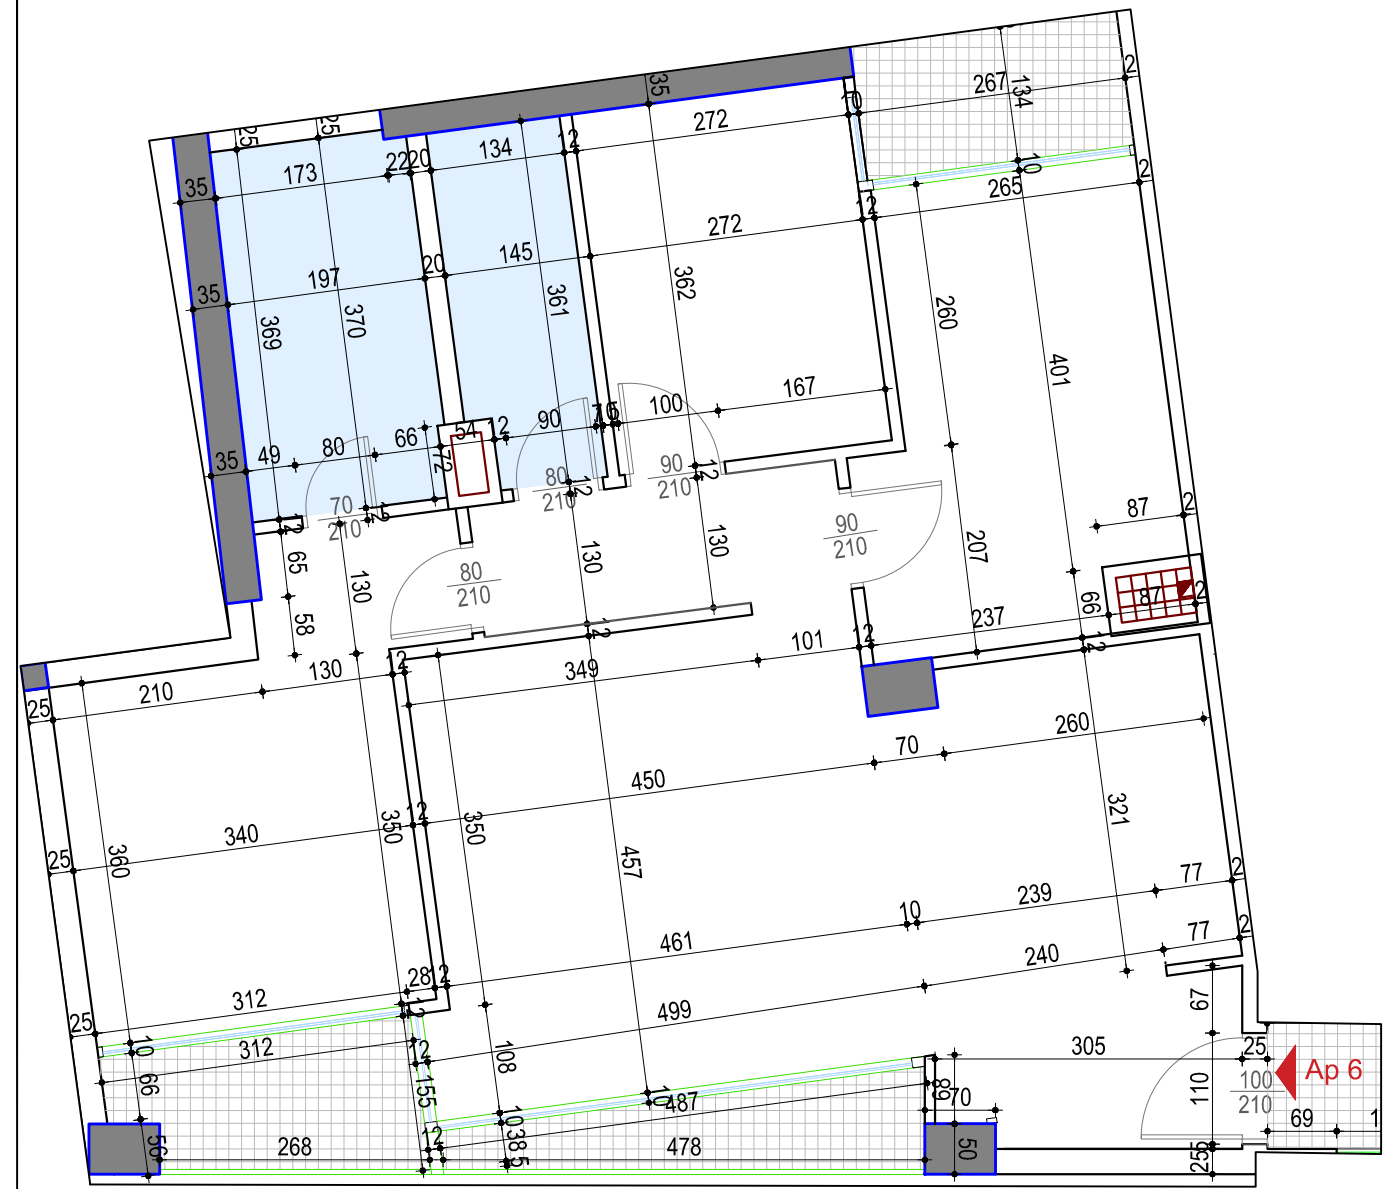

# APARTAMENTI 76

Planimetri Sh. 1:75 - Dimensionimi -

Pozicioni i apartamentit ne planin e objektit

Planimetri Sh. 1:75 - Mobilimi -

Pozicioni i apartamentit ne kat

PROJEKTI	SIP NETO	SIP PERB	TOTAL
76	117.4	23.2	140.6