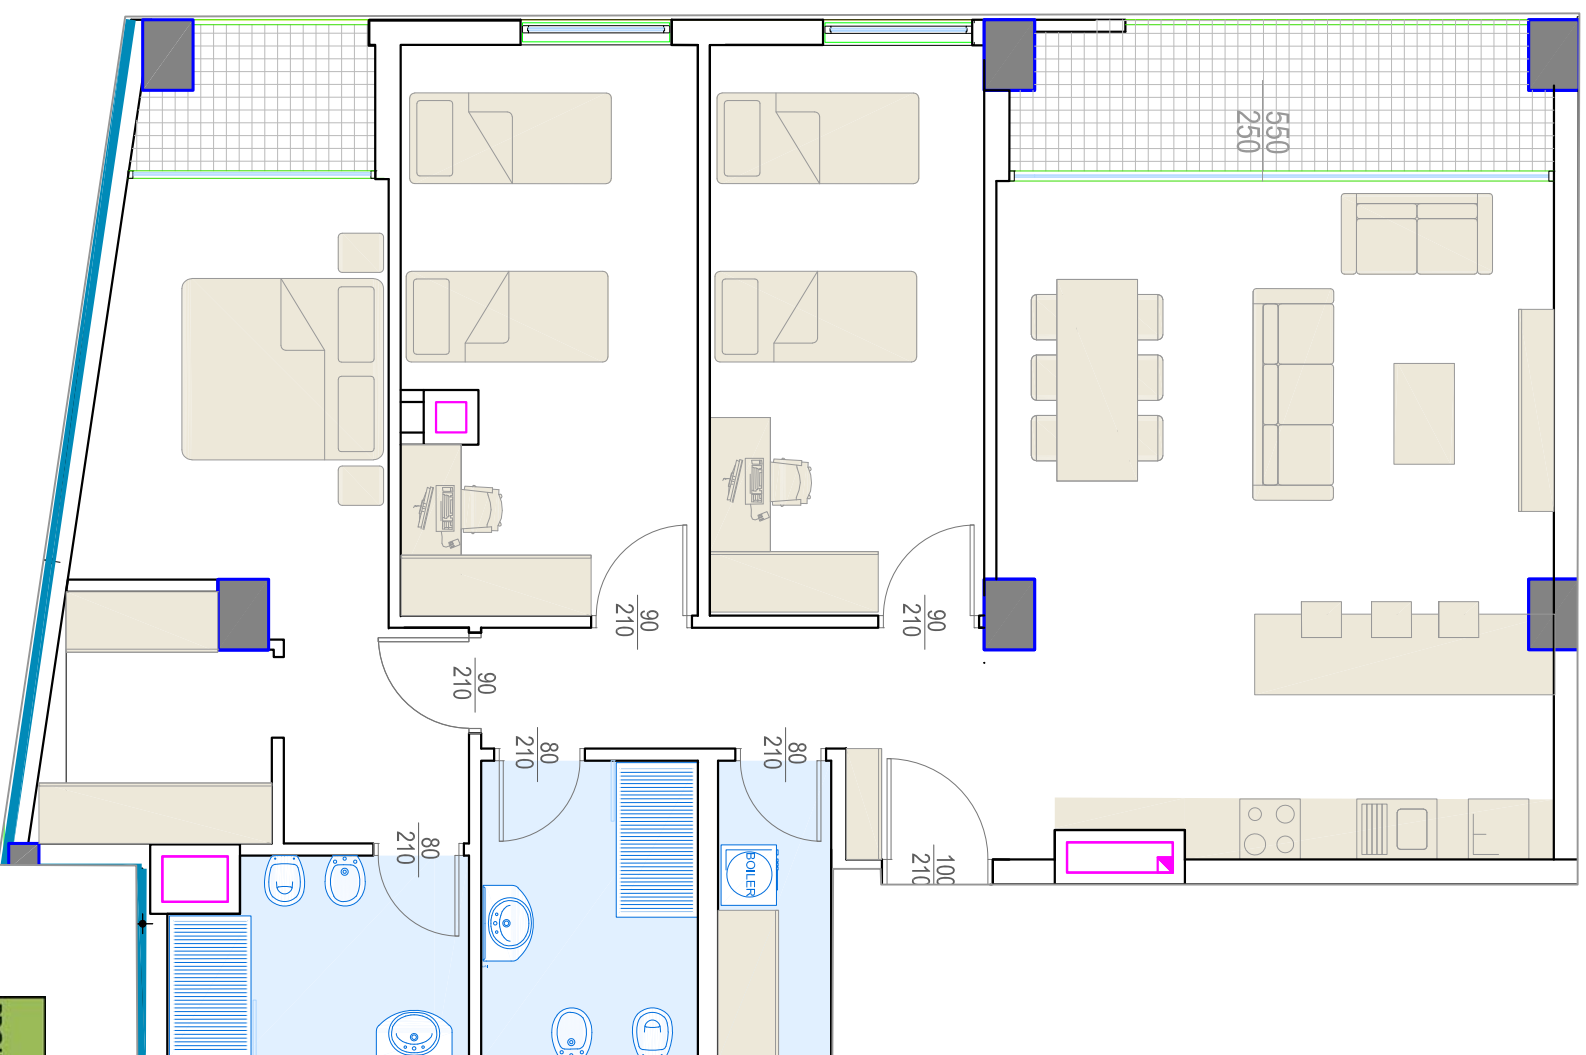

Planimetri Sh. 1:75 - Dimensionimi -

Planimetri Sh. 1:75 - Mobilimi -

Pozicioni i apartamentit ne planin e objektit

Pozicioni i apartamentit ne kat

PROJEKTI	SIP NETO	SIP PERB	TOTAL
64	139.5	27.5	167.0