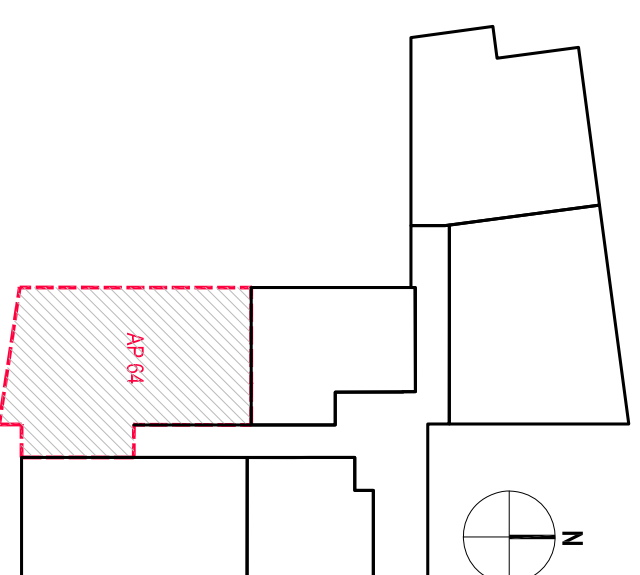

Planimetri Sh. 1:75 - Dimensionimi -

Planimetri Sh. 1:75 - Mobilimi -

Pozicioni i apartamentit ne planin e objektit

Pozicioni i apartamentit ne kat

PROJEKTI	SIP NETO	SIP PERB	TOTAL
64	139.5	27.5	167.0