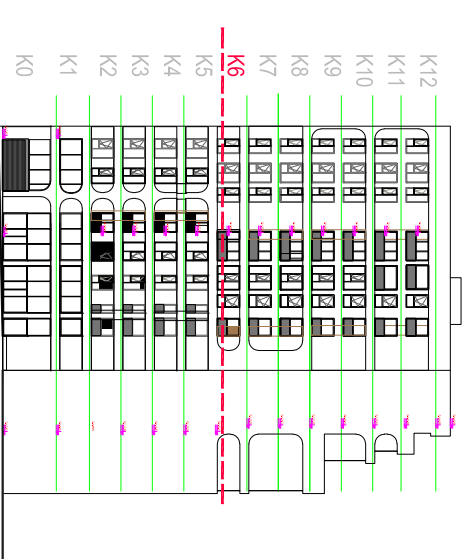

Planimetri Sh. 1:75 - Dimensionimi -

Planimetri Sh. 1:75 - Mobilimi -

Pozicioni i apartamentit ne planin e objektit

Pozicioni i apartamentit ne kat

PROJEKTI	SIP NETO	SIP PERB	TOTAL
64	139.5	27.5	167.0