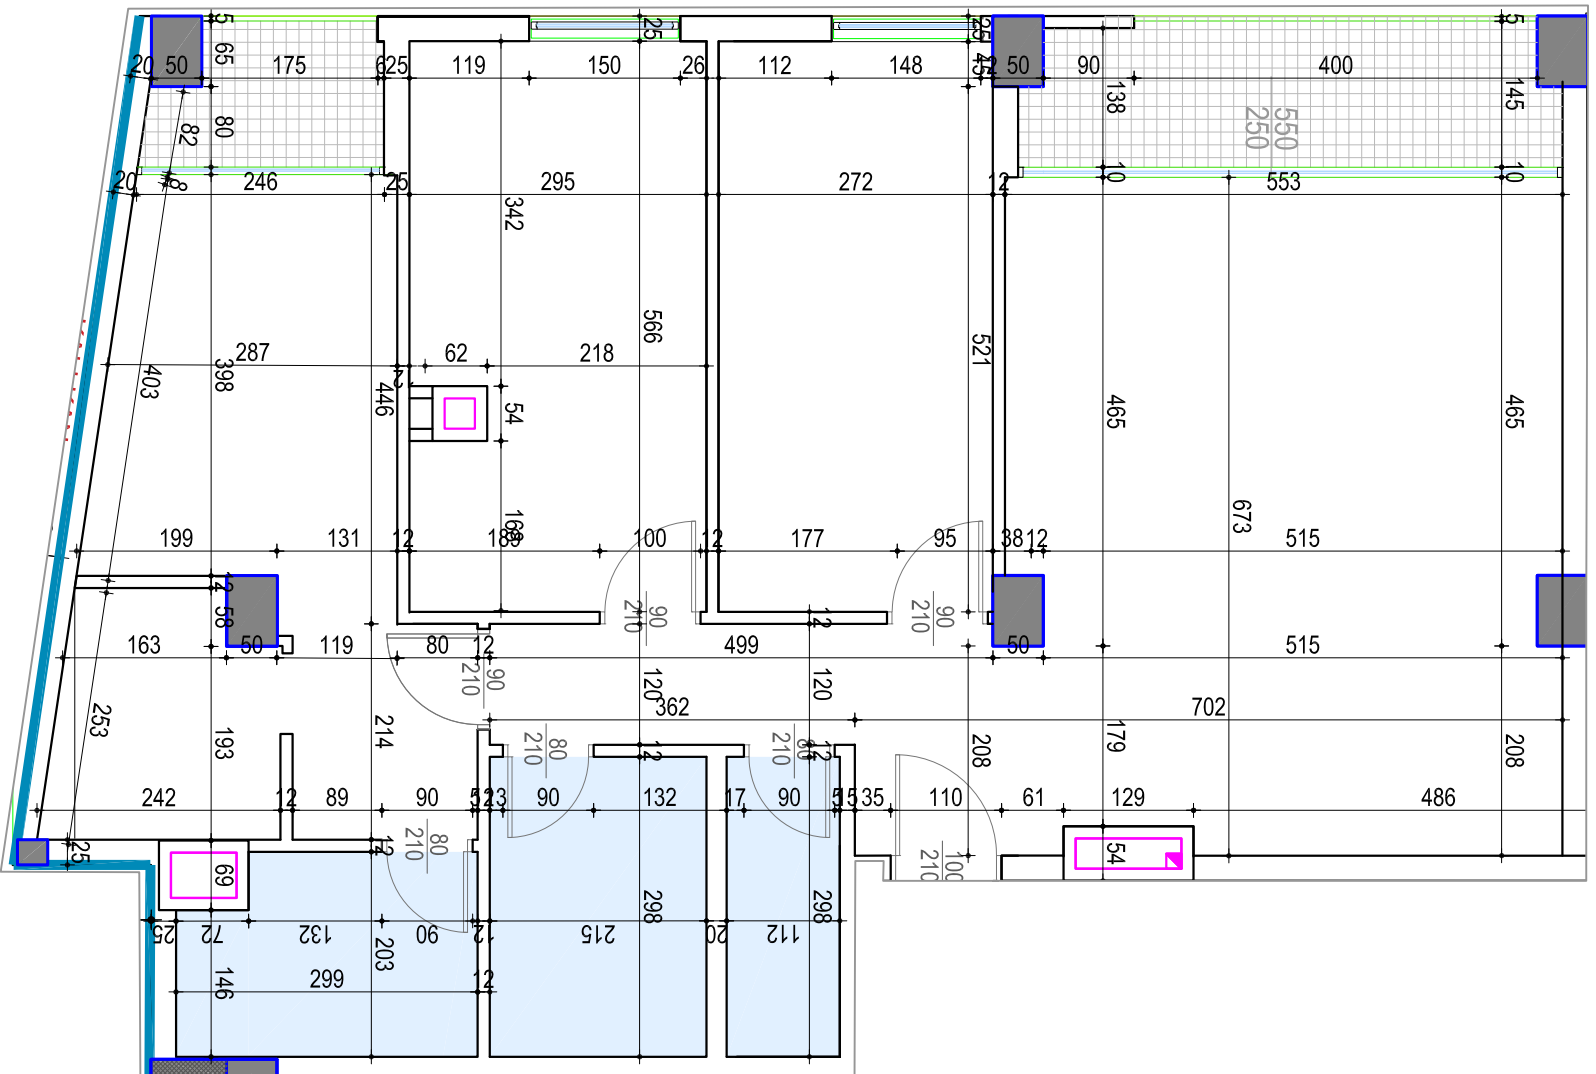

Planimetri Sh. 1:75 - Dimensionimi -

Planimetri Sh. 1:75 - Mobilimi -

Pozicioni i apartamentit ne planin e objektit

Pozicioni i apartamentit ne kat

PROJEKTI	SIP NETO	SIP PERB	TOTAL
64	139.5	27.5	167.0