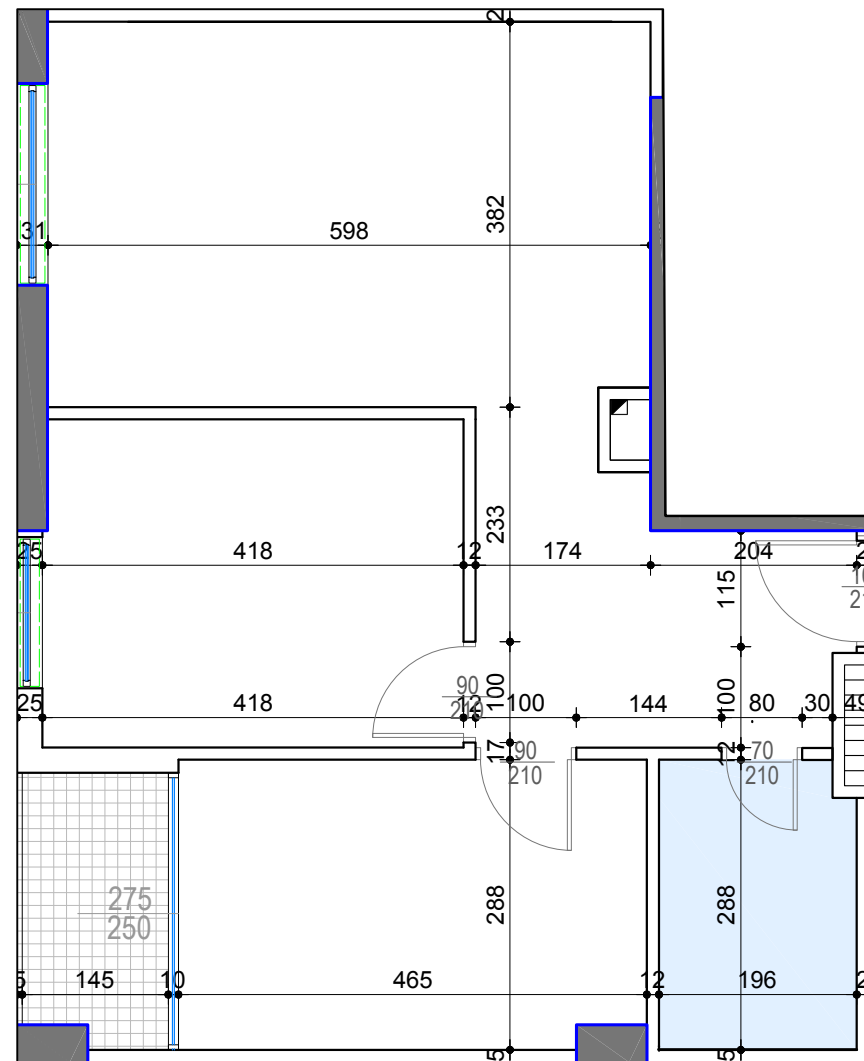

# APARTAMENTI 51

Planimetri Sh. 1:75 - Dimensionimi -

Planimetri Sh. 1:75 - Mobilimi -

Pozicioni i apartamentit ne planin e objektit

Pozicioni i apartamentit ne kat

SIPERFAQE APARTAMENTI	78.3 m <sup>2</sup>
SIPERFAQE E PERBASHKET	15.5 m <sup>2</sup>
<b>SIPERFAQE TOTAL</b>	<b>93.8 m<sup>2</sup></b>