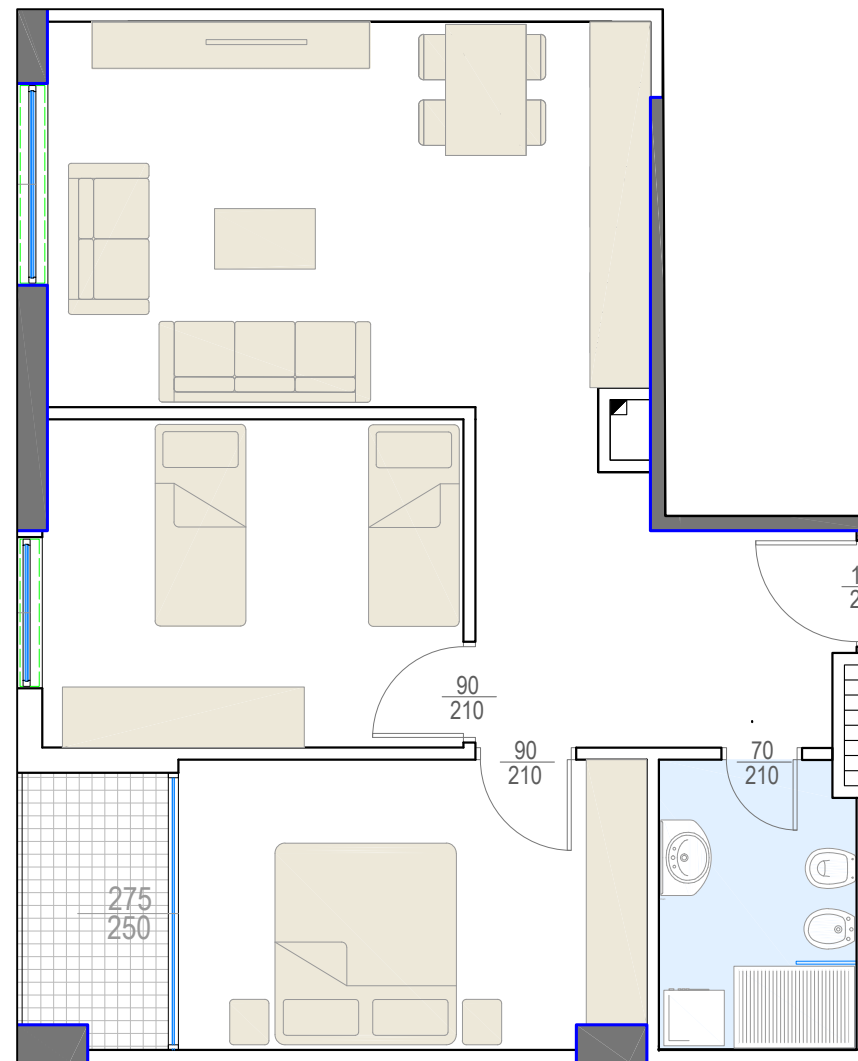

# APARTAMENTI 51

Planimetri Sh. 1:75 - Dimensionimi -

Planimetri Sh. 1:75 - Mobilimi -

Pozicioni i apartamentit ne planin e objektit

Pozicioni i apartamentit ne kat

SIPERFAQE APARTAMENTI	78.3 m <sup>2</sup>
SIPERFAQE E PERBASHKET	15.5 m <sup>2</sup>
<b>SIPERFAQE TOTAL</b>	<b>93.8 m<sup>2</sup></b>