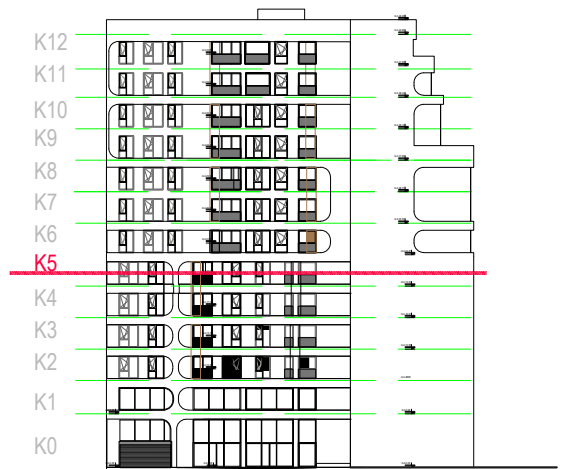

# APARTAMENTI 51

Planimetri Sh. 1:75 - Dimensionimi -

Planimetri Sh. 1:75 - Mobilimi -

Pozicioni i apartamentit ne planin e objektit

Pozicioni i apartamentit ne kat

SIPERFAQE APARTAMENTI	78.3 m <sup>2</sup>
SIPERFAQE E PERBASHKET	15.5 m <sup>2</sup>
<b>SIPERFAQE TOTAL</b>	<b>93.8 m<sup>2</sup></b>