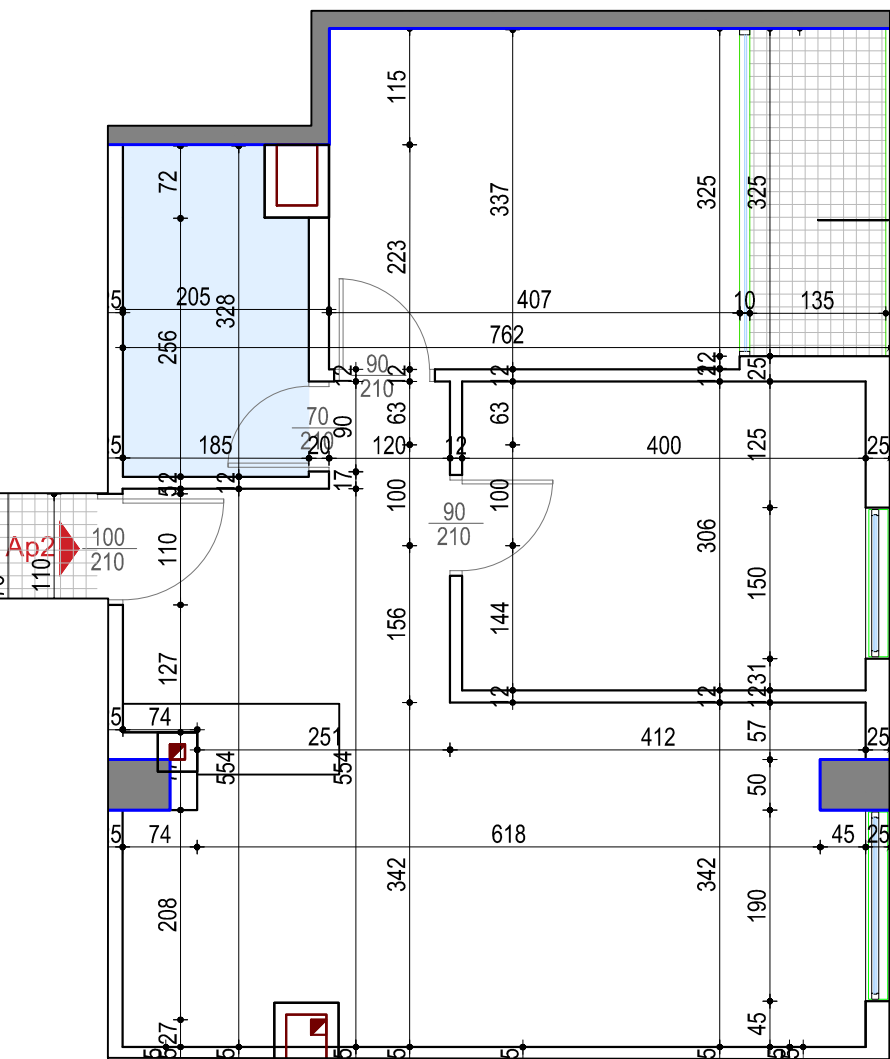

Planimetri Sh. 1:75 - Dimensionimi -

Planimetri Sh. 1:75 - Mobilimi -

Pozicioni i apartamentit ne planin e objektit

Pozicioni i apartamentit ne kat

PROJEKTI	SIP NETO	SIP PERB	TOTAL
32	78.0	15.4	93.4