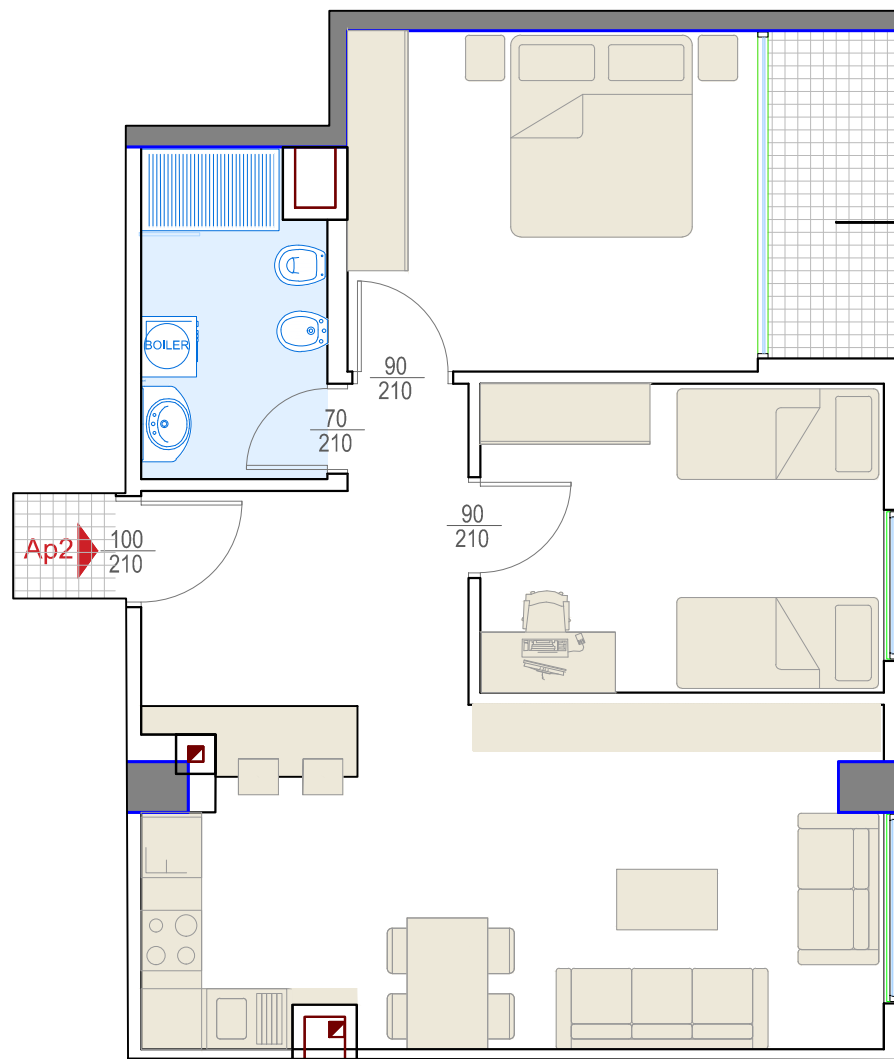

Planimetri Sh. 1:75 - Dimensionimi -

Planimetri Sh. 1:75 - Mobilimi -

Pozicioni i apartamentit ne planin e objektit

Pozicioni i apartamentit ne kat

PROJEKTI	SIP NETO	SIP PERB	TOTAL
32	78.0	15.4	93.4