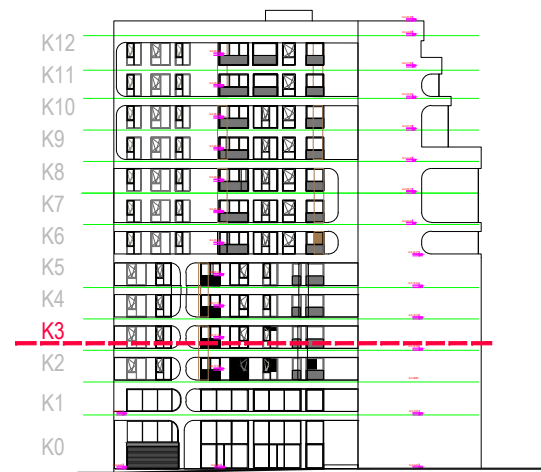

Planimetri Sh. 1:75 - Dimensionimi -

Planimetri Sh. 1:75 - Mobilimi -

Pozicioni i apartamentit ne planin e objektit

Pozicioni i apartamentit ne kat

PROJEKTI	SIP NETO	SIP PERB	TOTAL
32	78.0	15.4	93.4