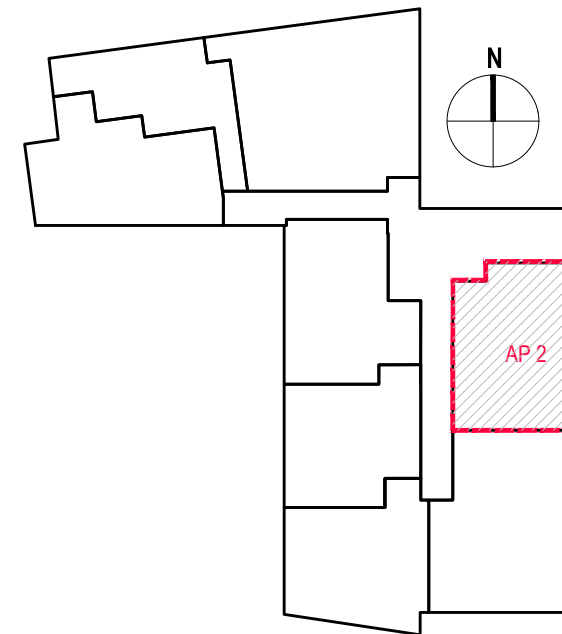

Planimetri Sh. 1:75 - Dimensionimi -

Planimetri Sh. 1:75 - Mobilimi -

Pozicioni i apartamentit ne planin e objektit

Pozicioni i apartamentit ne kat

PROJEKTI	SIP NETO	SIP PERB	TOTAL
32	78.0	15.4	93.4