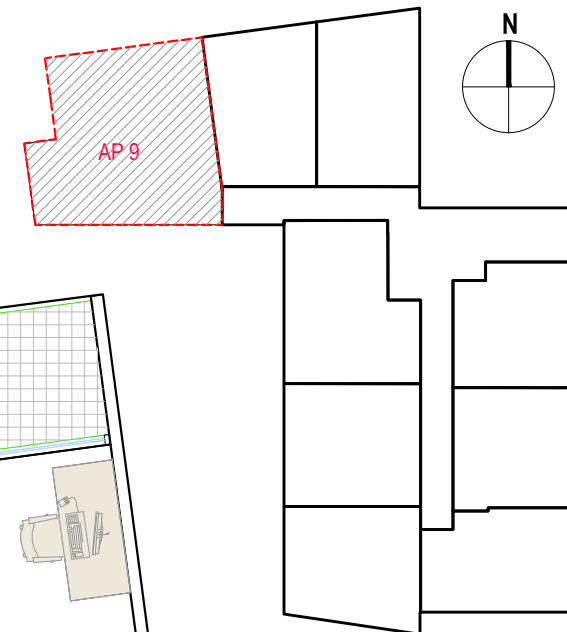

Planimetri Sh. 1:75 - Dimensionimi -

Planimetri Sh. 1:75 - Mobilimi -

Pozicioni i apartamentit ne planin e objektit

Pozicioni i apartamentit ne kat

PROJEKTI	SIP NETO	SIP PERB	TOTAL
29	117.3	23.2	140.5