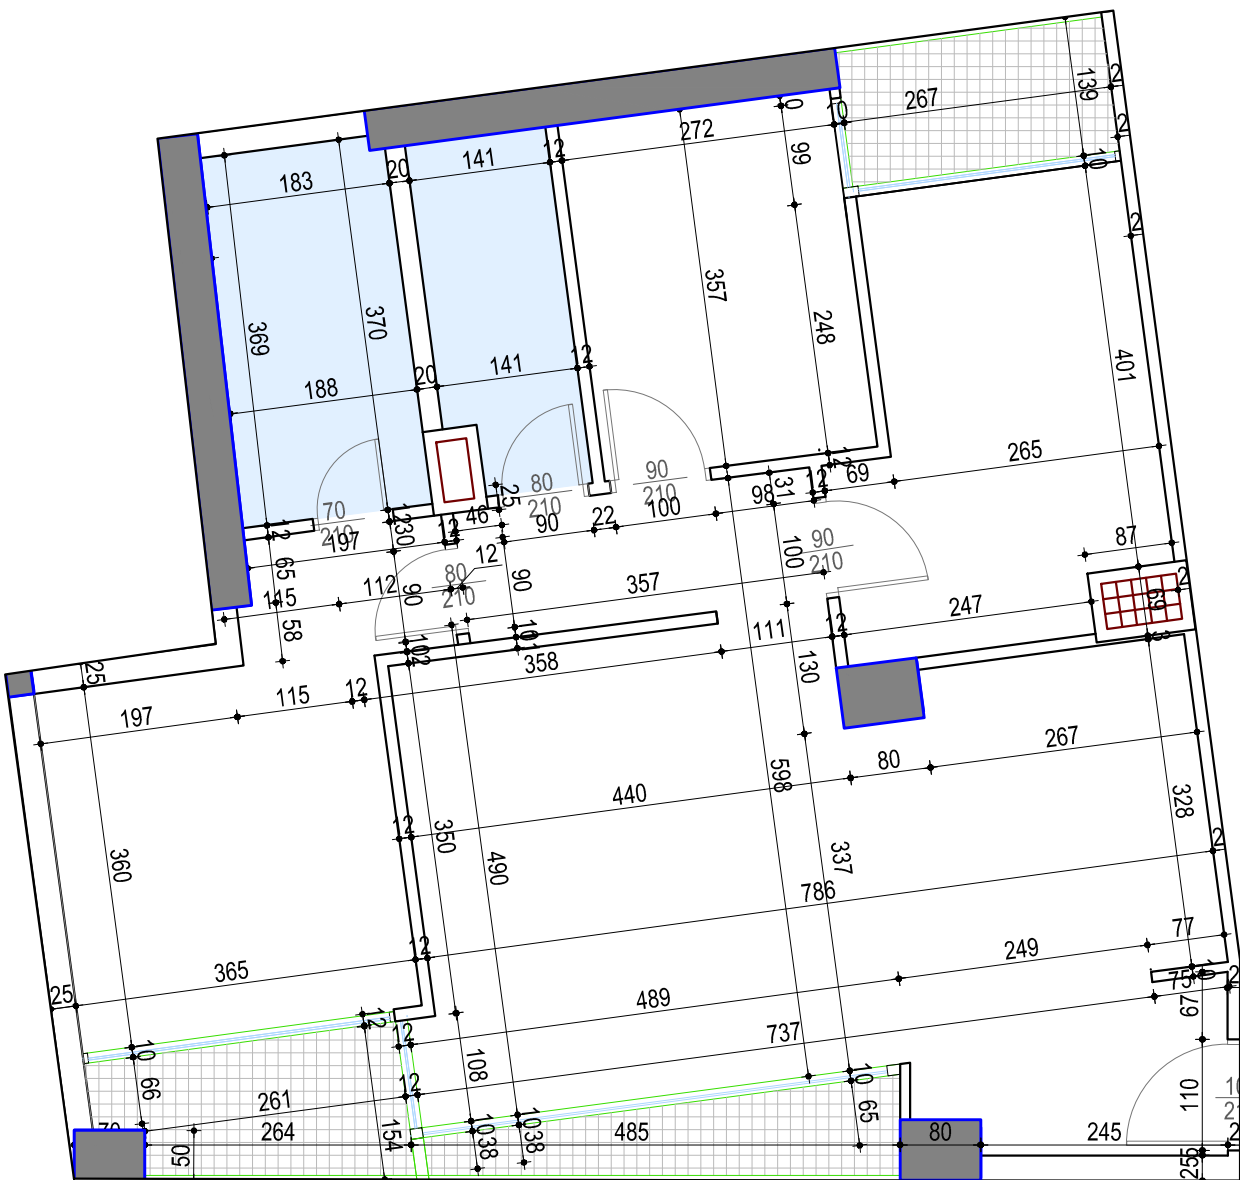

Planimetri Sh. 1:75 - Dimensionimi -

Planimetri Sh. 1:75 - Mobilimi -

Pozicioni i apartamentit ne planin e objektit

Pozicioni i apartamentit ne kat

PROJEKTI	SIP NETO	SIP PERB	TOTAL
29	117.3	23.2	140.5