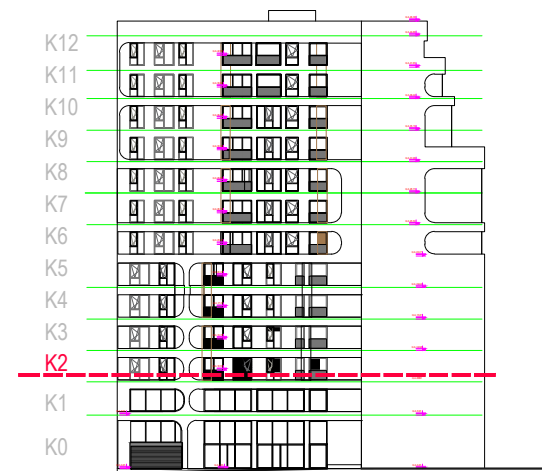

Planimetri Sh. 1:75 - Dimensionimi -

Planimetri Sh. 1:75 - Mobilimi -

Pozicioni i apartamentit ne planin e objektit

Pozicioni i apartamentit ne kat

PROJEKTI	SIP NETO	SIP PERB	TOTAL
27	67.7	13.4	81.1