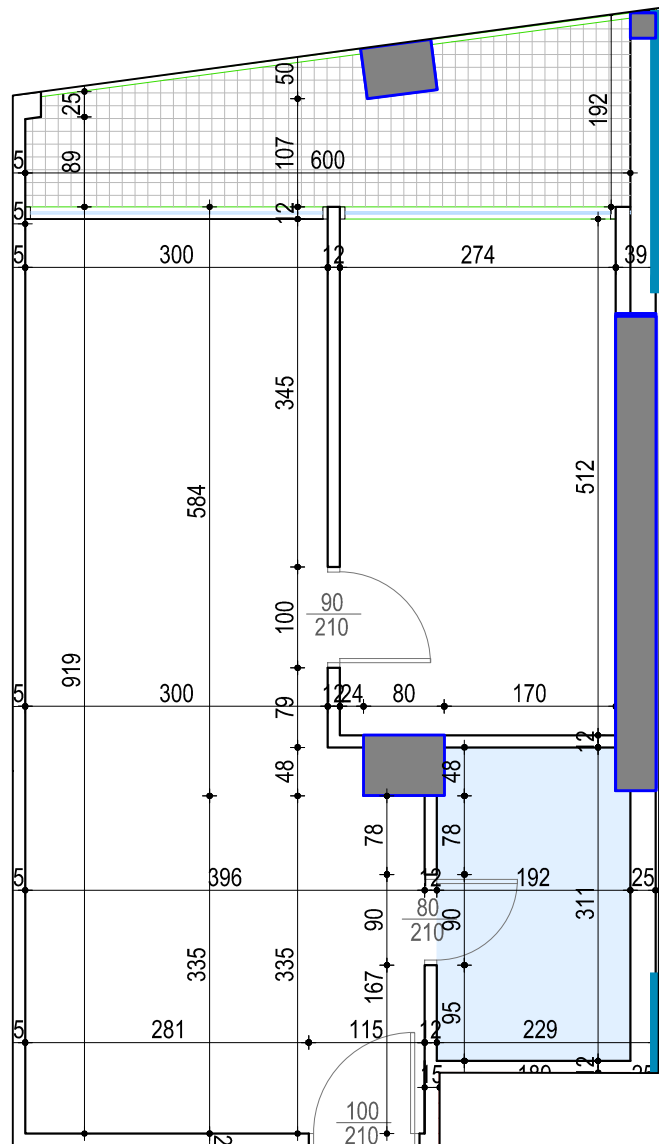

Planimetri Sh. 1:75 - Dimensionimi -

Planimetri Sh. 1:75 - Mobilimi -

Pozicioni i apartamentit ne planin e objektit

Pozicioni i apartamentit ne kat

PROJEKTI	SIP NETO	SIP PERB	TOTAL
27	67.7	13.4	81.1