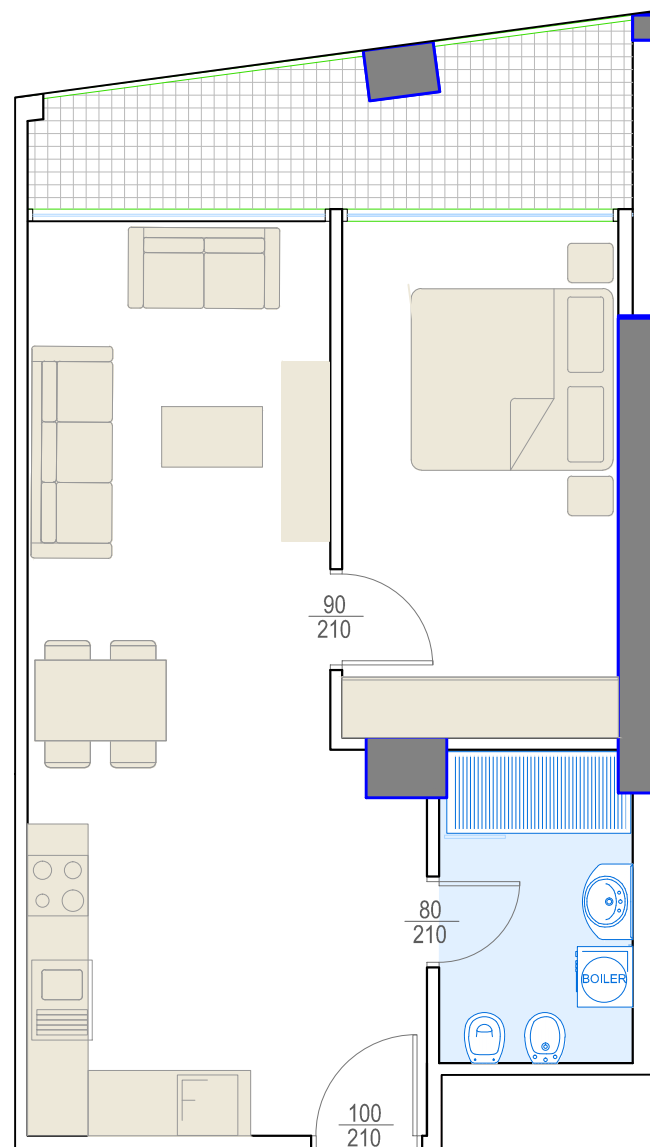

Planimetri Sh. 1:75 - Dimensionimi -

Planimetri Sh. 1:75 - Mobilimi -

Pozicioni i apartamentit ne planin e objektit

Pozicioni i apartamentit ne kat

PROJEKTI	SIP NETO	SIP PERB	TOTAL
27	67.7	13.4	81.1