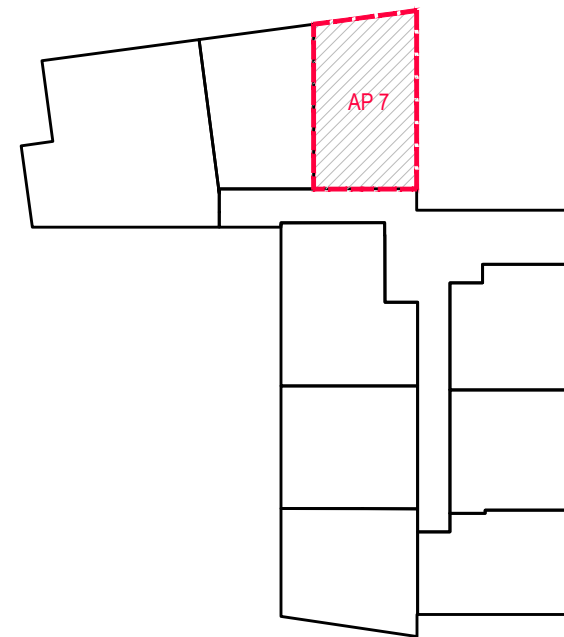

Planimetri Sh. 1:75 - Dimensionimi -

Planimetri Sh. 1:75 - Mobilimi -

Pozicioni i apartamentit ne planin e objektit

Pozicioni i apartamentit ne kat

PROJEKTI	SIP NETO	SIP PERB	TOTAL
27	67.7	13.4	81.1