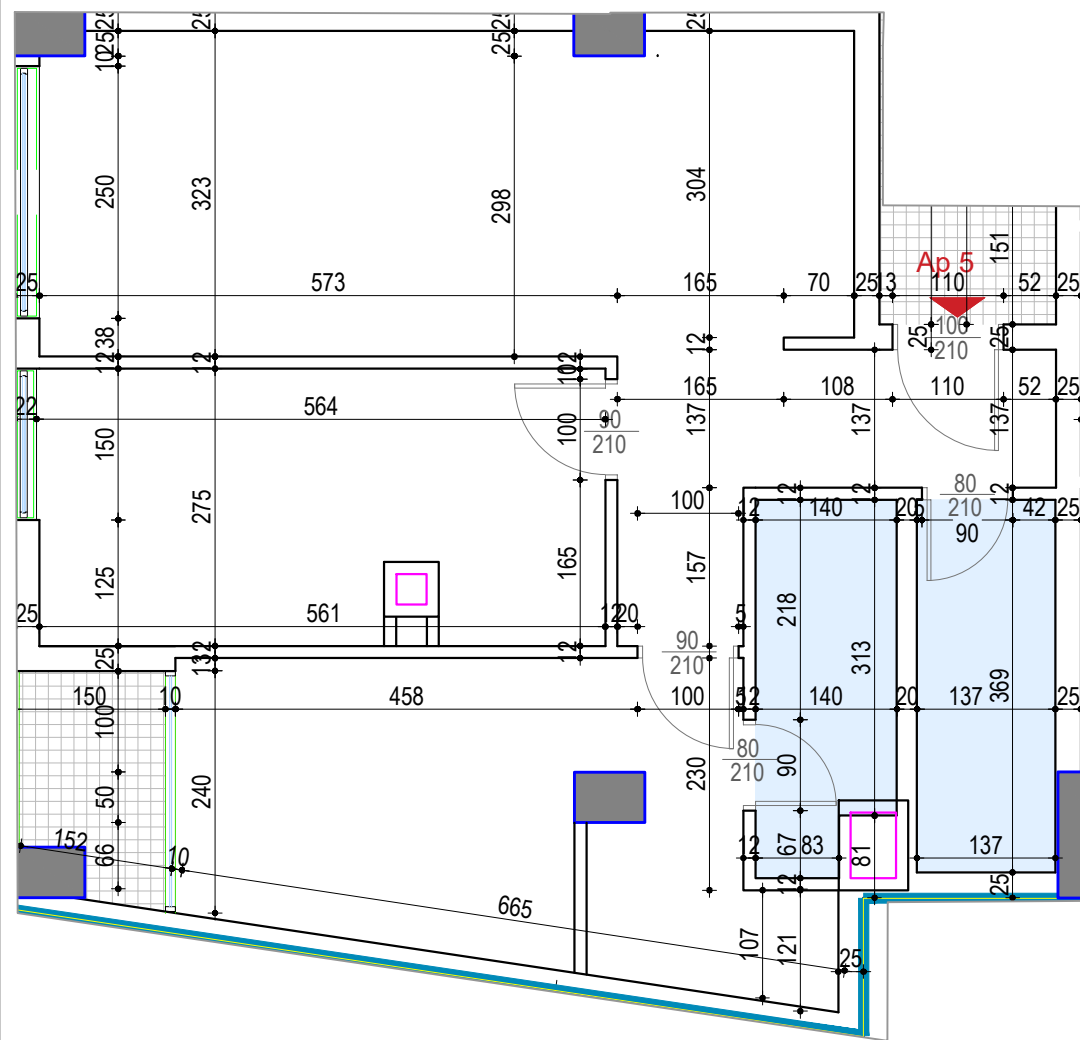

Planimetri Sh. 1:75 - Dimensionimi -

Planimetri Sh. 1:75 - Mobilimi -

Pozicioni i apartamentit ne planin e objektit

Pozicioni i apartamentit ne kat

PROJEKTI	SIP NETO	SIP PERB	TOTAL
105	91.2	18.0	109.2