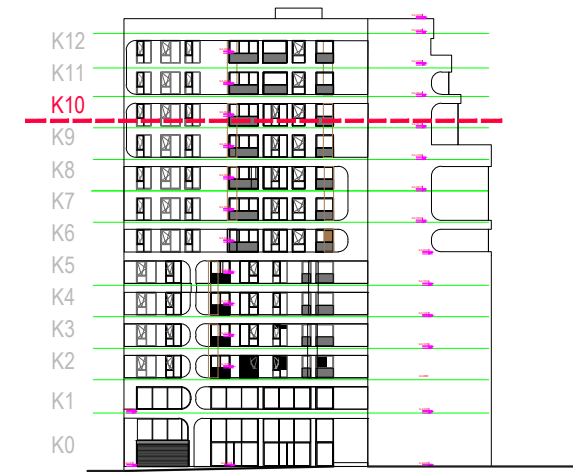

Planimetri Sh. 1:75 - Dimensionimi -

Planimetri Sh. 1:75 - Mobilimi -

Pozicioni i apartamentit ne planin e objektit

Pozicioni i apartamentit ne kat

PROJEKTI	SIP NETO	SIP PERB	TOTAL
105	91.2	18.0	109.2