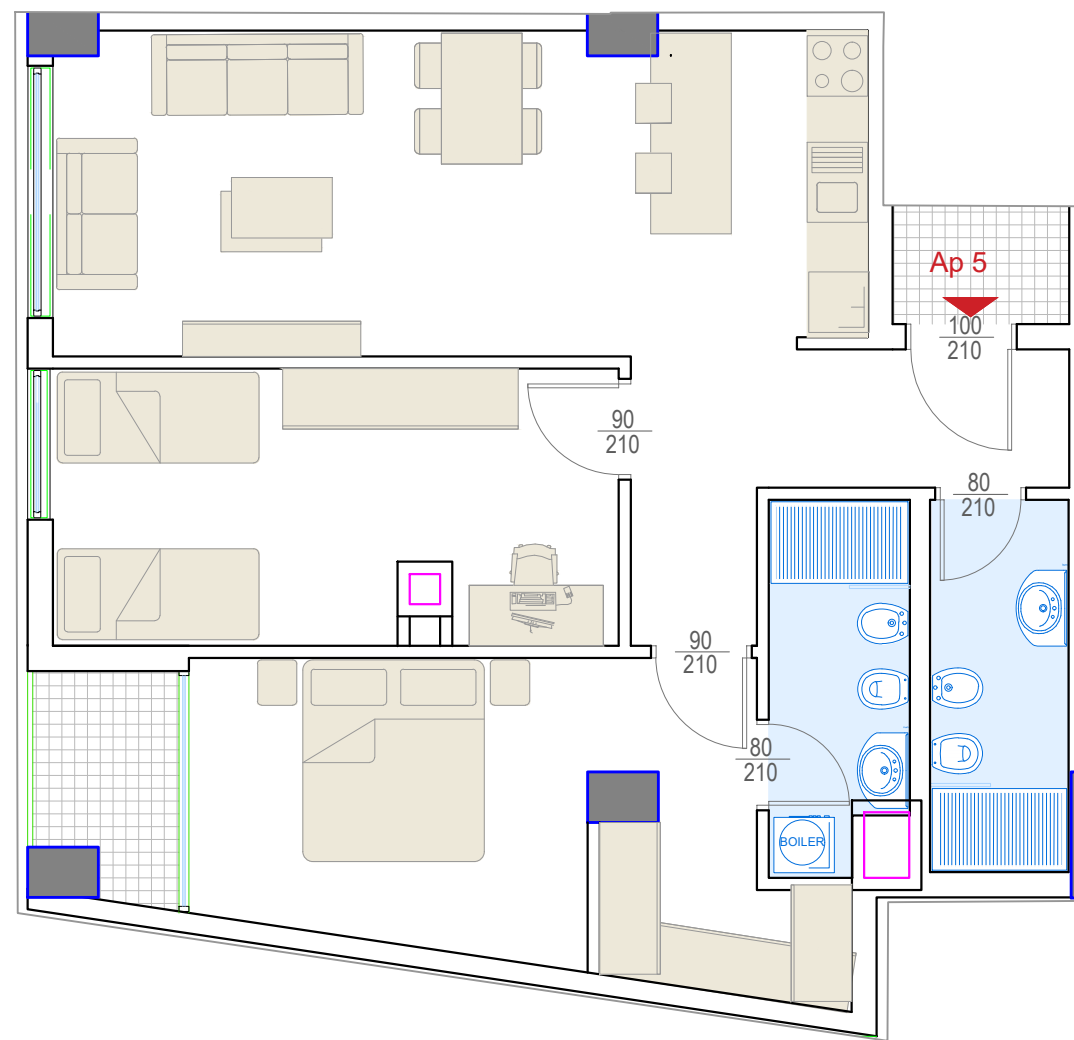

Planimetri Sh. 1:75 - Dimensionimi -

Planimetri Sh. 1:75 - Mobilimi -

Pozicioni i apartamentit ne planin e objektit

Pozicioni i apartamentit ne kat

PROJEKTI	SIP NETO	SIP PERB	TOTAL
105	91.2	18.0	109.2